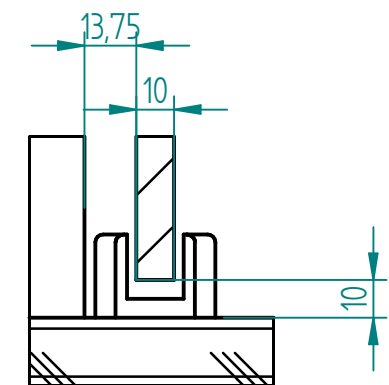

Schnitt A-A

EINZELHEIT C
1:2

EINZELHEIT B
1:2

Solid Edge Trial

	NAME	DATE			
gezeichnet					
geprüft			Kunde:		
Oberfl. Beschläge	geschliffen		Kunde:		
Stückzahl	1		Kunde:		
Glasart	ESG		SIZE	Benennung:	REV
Glasstärke	10		A3	Schiebetür Mercato SA8600B-1	
Kanten	poliert		Kunde:		
Oberfläche Glas	satinert		SCALE: M 1:15	WEIGHT:	