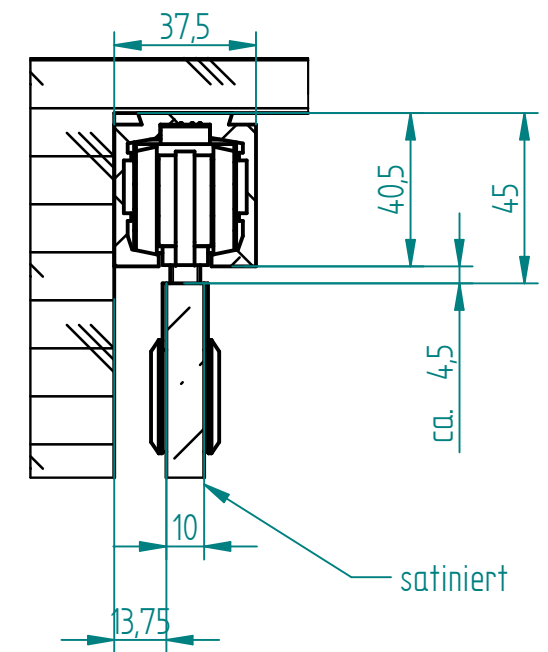

Schnitt A-A

EINZELHEIT C
1:2

EINZELHEIT B
1:2

Solid Edge Trial

	NAME	DATE			
gezeichnet					
geprüft			Kunde:		
Oberfl. Beschläge	geschliffen		Kunde:		
Stückzahl	1		Kunde:		
Glasart	ESG		SIZE	Benennung:	REV
Glasstärke	10		A3	Schiebetür Mercato SA8600B-1	
Kanten	poliert		Kunde:		
Oberfläche Glas	satinert		SCALE: M 1:15	WEIGHT:	