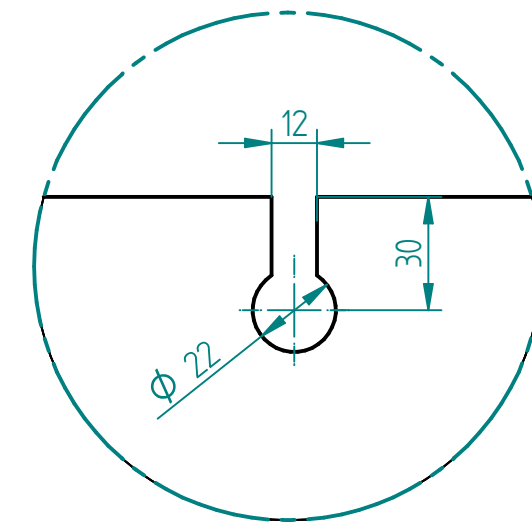

EINZELHEIT A  
1:2

Solid Edge Trial

		NAME	DATE		
gezeichnet				<b>Glasprofi24</b> <small>Produktions- und Vertriebsgesellschaft mbH</small>	
geprüft					
Oberfl. Beschläge	geschliffen		Kunde:		
Stückzahl	1				
Glasart	ESG		SIZE	Benennung:	REV
Glasstärke	10		<b>A3</b>	MERCATO Glaszeichnung SA8600B-3	
Kanten	poliert				
Oberfläche Glas	satiniert, Muster		SCALE: M 1:10	WEIGHT:	