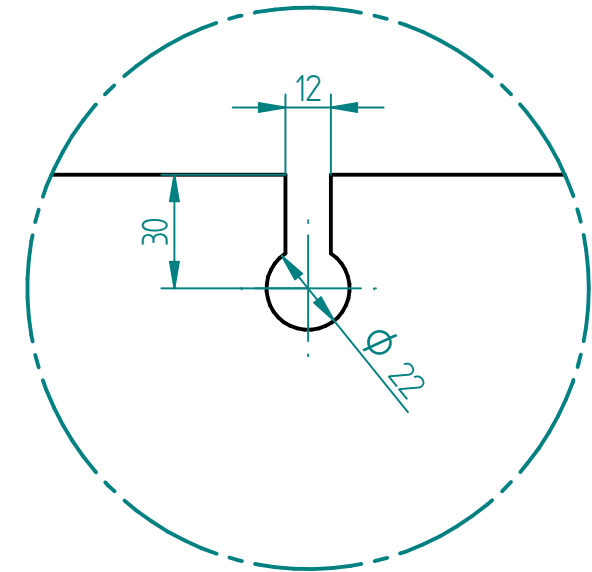

EINZELHEIT A  
1:2

Solid Edge Trial

	NAME	DATE			
gezeichnet					
geprüft					
Oberfl. Beschläge	geschliffen		SIZE Benennung: <b>A3</b> MERCATO Glaszeichnung SA8600B-1 REV		
Stückzahl	1				
Glasart	ESG		SCALE: M 1:10 WEIGHT:		
Glasstärke	10				
Kanten	poliert				
Oberfläche Glas	satiniert				