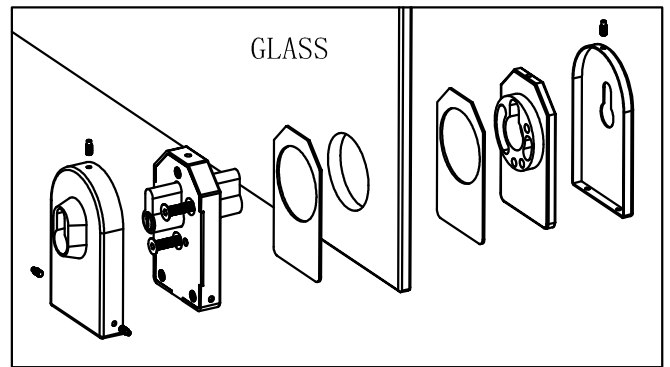

SA7061

Musterzeichnung!
Maße nicht individuell übertragbar!

GLASS SIZE: (suitable 10/12mm
thick toughened glass)

GLASS SIZE: (suitable 10/12mm
thick toughened glass)