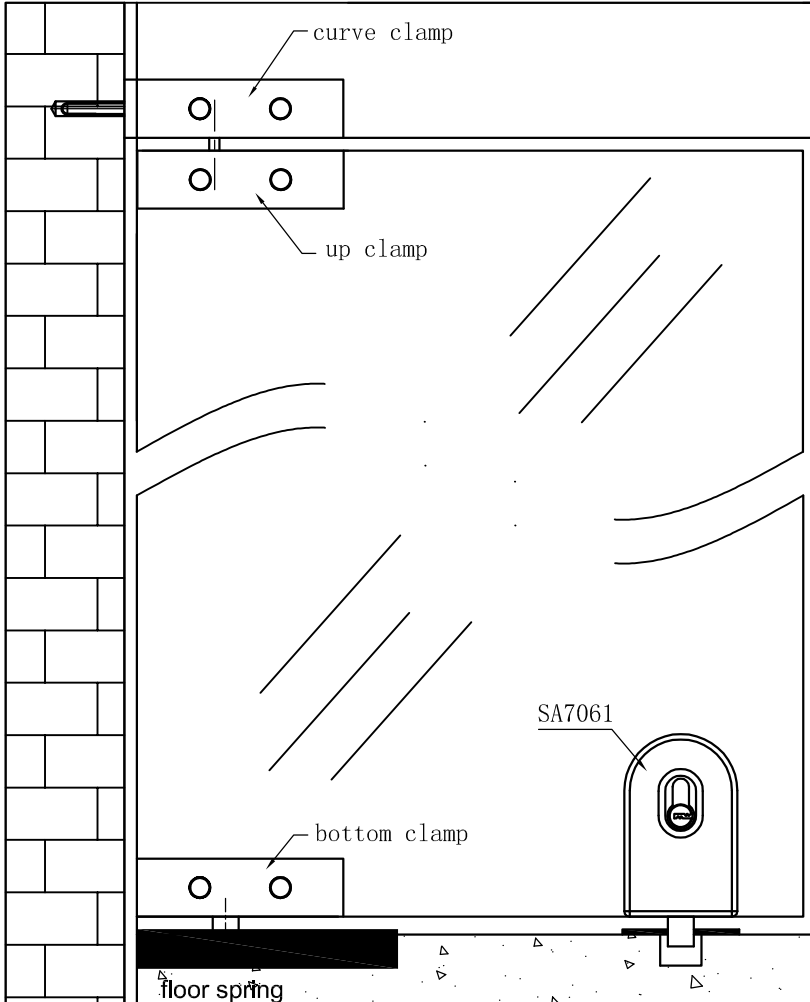

SA7061

Musterzeichnung!
Maße nicht individuell übertragbar!

GLASS SIZE: (suitable 10/12mm
thick toughened glass)

GLASS SIZE: (suitable 10/12mm
thick toughened glass)