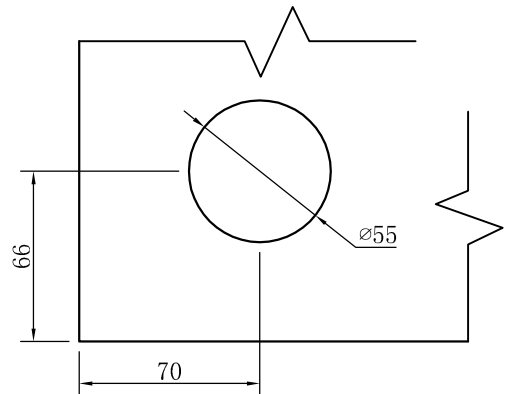

SA7061

Musterzeichnung!
Maße nicht individuell übertragbar!

GLASS SIZE: (suitable 10/12mm
thick toughened glass)

GLASS SIZE: (suitable 10/12mm
thick toughened glass)