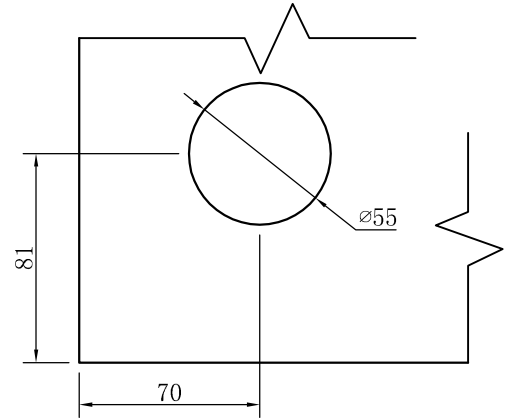

SA7061

Musterzeichnung!
Maße nicht individuell übertragbar!

GLASS SIZE: (suitable 10/12mm
thick toughened glass)

GLASS SIZE: (suitable 10/12mm
thick toughened glass)