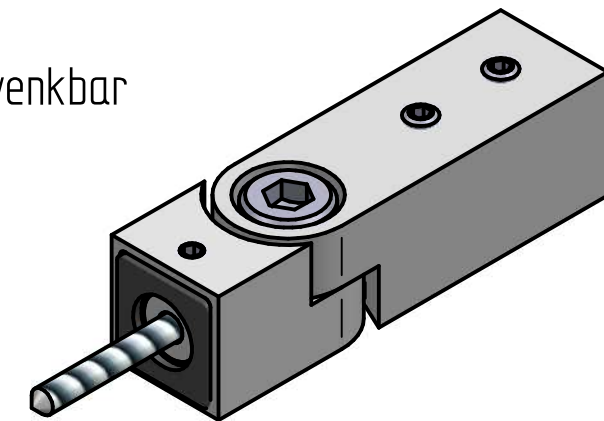

schwenkbar

	NAME	DATE	ETG BY KEVIN KREYER EDELSTAHL TRIFFT GLAS	
gezeichnet			Benennung: 1200A-15	
geprüft				
Stückzahl	1			
Material	Edelstahl V2A		SIZE A3	Wandmuffe Angular zum Aufstecken
Oberfläche	matt geschliffen		FILE NAME: 1200A-15.dft	REV
			SCALE: M 1:2	WEIGHT: