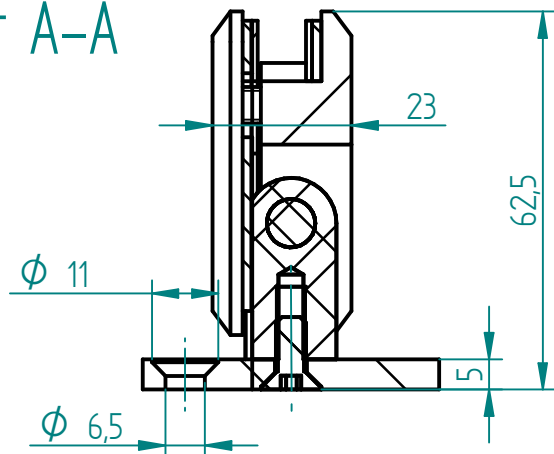

Schnitt A-A

		NAME	DATE	ETG BY KEVIN KREYER	
gezeichnet				EDELSTAHL TRIEFT GLAS	
geprüft				Kunde:	
Stückzahl					
Werkstoff	VA-Stahl geschliffen	SIZE	Benennung:	SA8500H-1	REV
Masse		A4			
			SCALE:	M 1:10	WEIGHT: