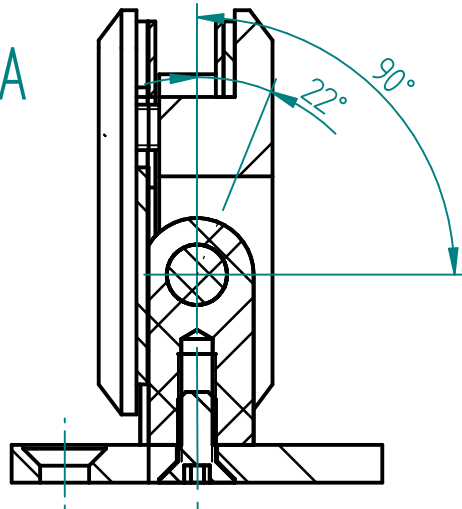

Schnitt A-A

	NAME	DATE	 <small>BY KEVIN KREYER</small> <small>EDELSTAHL TRIEFT GLAS</small>		
gezeichnet					
geprüft			Kunde:		
Stückzahl					
Werkstoff	VA-Stahl geschliffen	SIZE	Benennung:	REV	
Masse		<b>A4</b>	SA8500H-1		
		SCALE:	M 1:10	WEIGHT:	