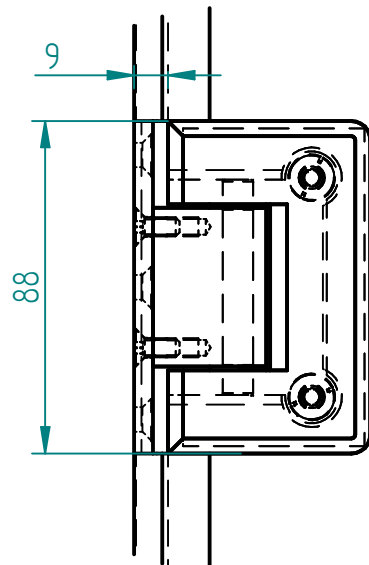

Schnitt G-G

EINZELHEIT B
1:2

EINZELHEIT E
1:2

EINZELHEIT A
2:1

EINZELHEIT C
1:2

	NAME	DATE		
gezeichnet	NH	23.03.2015		
geprüft			Kunde:	
Oberfl. Beschläge	geschliffen			
Stückzahl	1			
Glasart	ESG		SIZE	Benennung:
Glasstärke	8 mm		A 2	Nischendusche, Classic
Kanten	poliert		FILE NAME: Kipp-Thomas_2015-7177-V_ND_2-teilig-H-1-2_T-01_L-11_geschäft	
Oberfläche Glas	Klarglas		SCALE: M 1:10	WEIGHT: