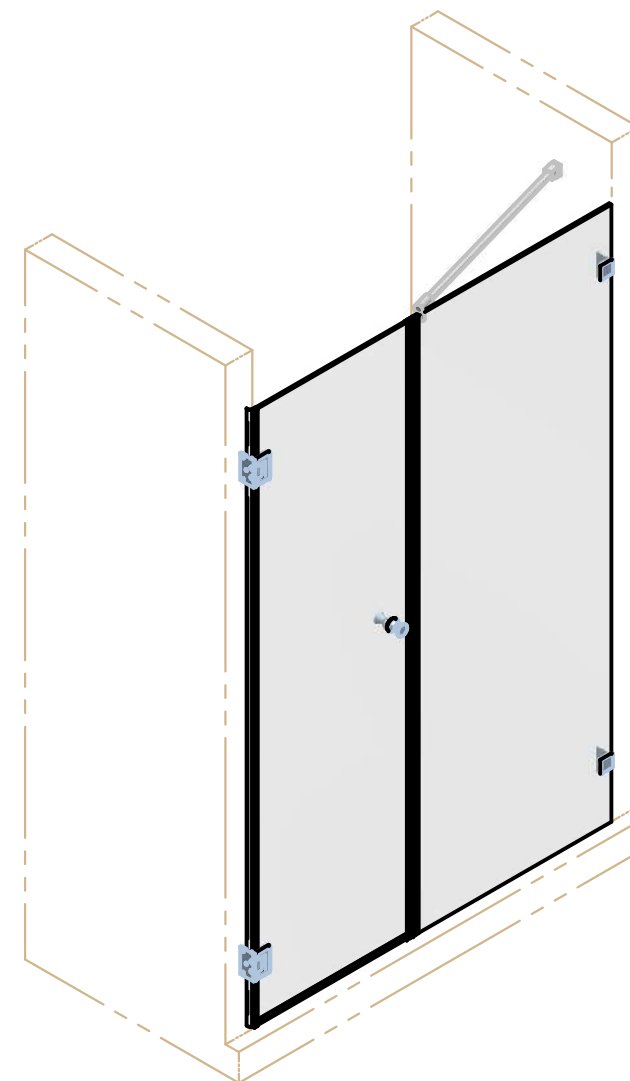

Schnitt G-G

EINZELHEIT B
1:2

EINZELHEIT E
1:2

EINZELHEIT A
2:1

EINZELHEIT C
1:2

	NAME	DATE		
gezeichnet	NH	23.03.2015		
geprüft			Kunde:	
Oberfl. Beschläge	geschliffen			
Stückzahl	1			
Glasart	ESG		SIZE	Benennung:
Glasstärke	8 mm		A 2	Nischendusche, Classic
Kanten	poliert		FILE NAME: Kipp-Thomas_2015-7177-V_ND_2-teilig-H-1-2_T-01_L-11_geschäft	
Oberfläche Glas	Klarglas		SCALE: M 1:10	WEIGHT: