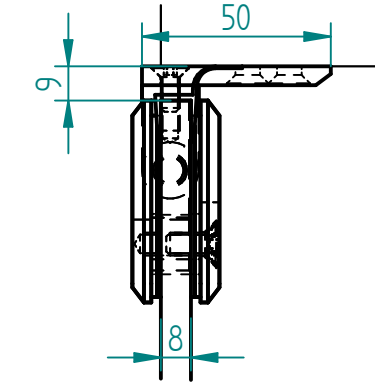

Schnitt G-G

EINZELHEIT B
1:2

EINZELHEIT E
1:2

EINZELHEIT A
2:1

EINZELHEIT C
1:2

	NAME	DATE		
gezeichnet	NH	23.03.2015		
geprüft			Kunde:	
Oberfl. Beschläge	geschliffen			
Stückzahl	1			
Glasart	ESG		SIZE	Benennung:
Glasstärke	8 mm		A 2	Nischendusche, Classic
Kanten	poliert		FILE NAME: Kipp-Thomas_2015-7177-V_ND_2-teilig-H-1-2_T-01_L-11_geschäft	
Oberfläche Glas	Klarglas		SCALE: M 1:10	WEIGHT: