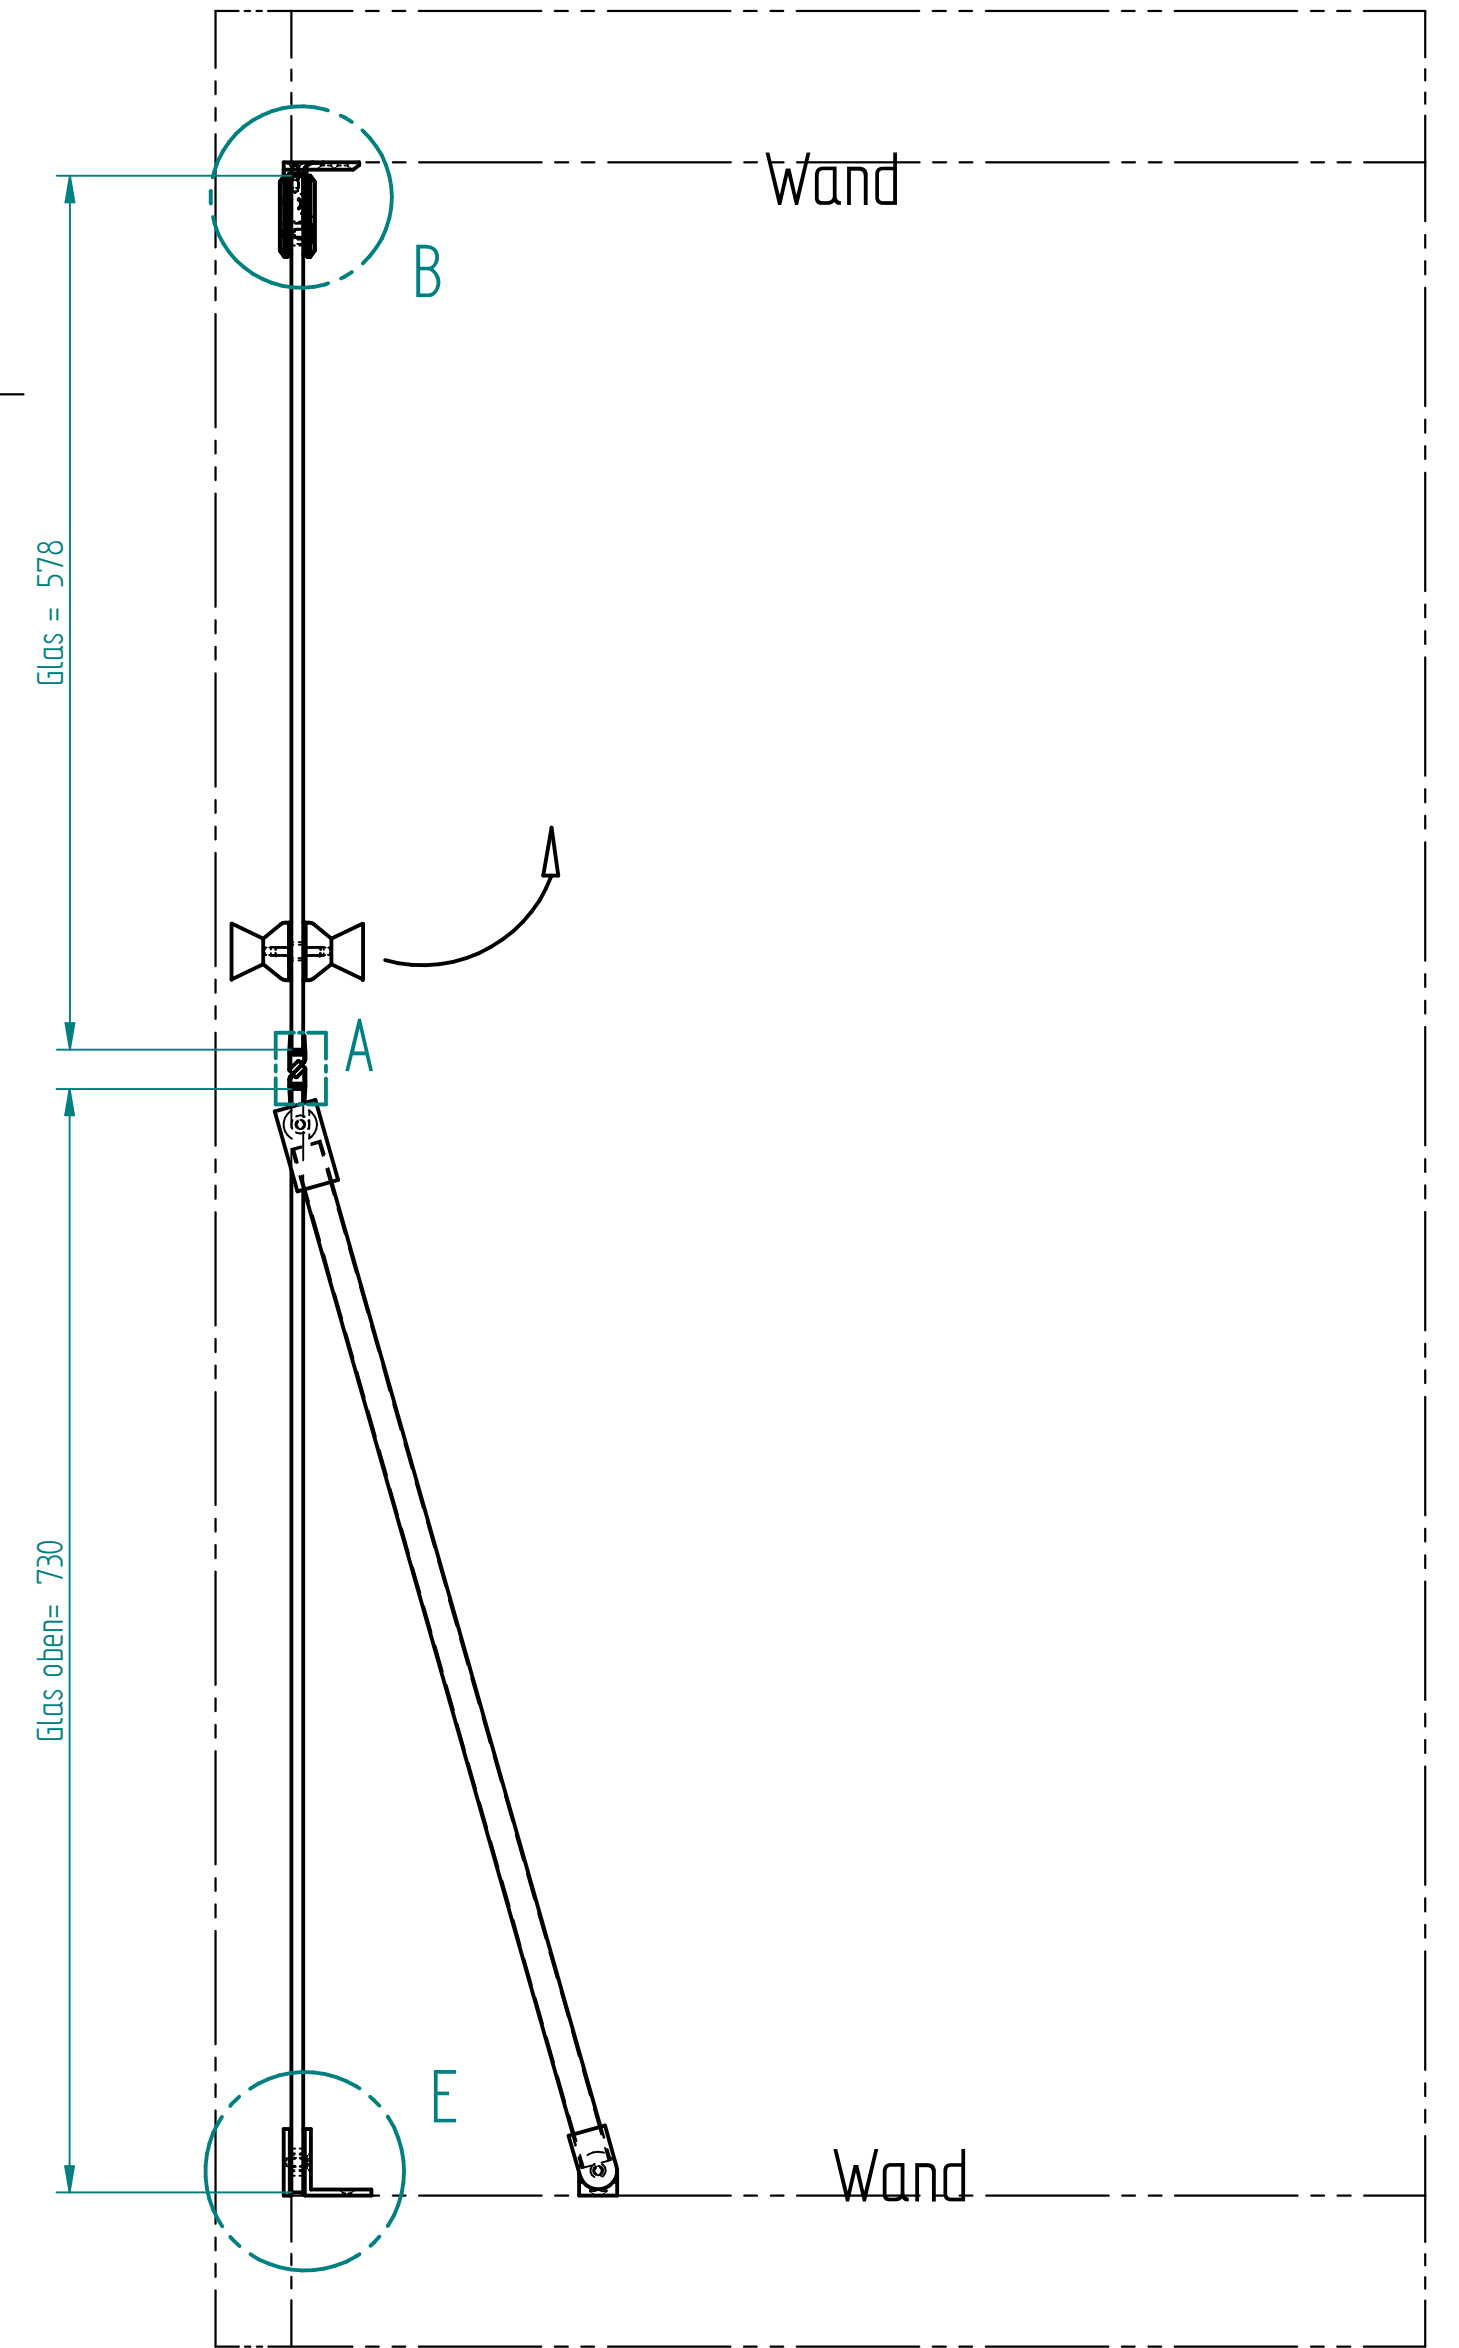

Schnitt G-G

EINZELHEIT B
1:2

EINZELHEIT E
1:2

EINZELHEIT A
2:1

EINZELHEIT C
1:2

	NAME	DATE		
gezeichnet	NH	23.03.2015		
geprüft			Kunde:	
Oberfl. Beschläge	geschliffen			
Stückzahl	1			
Glasart	ESG		SIZE	Benennung:
Glasstärke	8 mm		A 2	Nischendusche, Classic
Kanten	poliert		FILE NAME: Kipp-Thomas_2015-7177-V_ND_2-teilig-H-1-2_T-01_L-11_geschäft	
Oberfläche Glas	Klarglas		SCALE: M 1:10	WEIGHT: