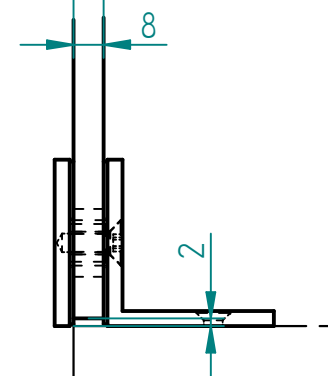

Schnitt G-G

EINZELHEIT B
1:2

EINZELHEIT E
1:2

EINZELHEIT A
2:1

EINZELHEIT C
1:2

	NAME	DATE		
gezeichnet	NH	23.03.2015		
geprüft			Kunde:	
Oberfl. Beschläge	geschliffen			
Stückzahl	1			
Glasart	ESG		SIZE	Benennung:
Glasstärke	8 mm		A 2	Nischendusche, Classic
Kanten	poliert		FILE NAME: Kipp-Thomas_2015-7177-V_ND_2-teilig-H-1-2_T-01_L-11_geschäft	
Oberfläche Glas	Klarglas		SCALE: M 1:10	WEIGHT: