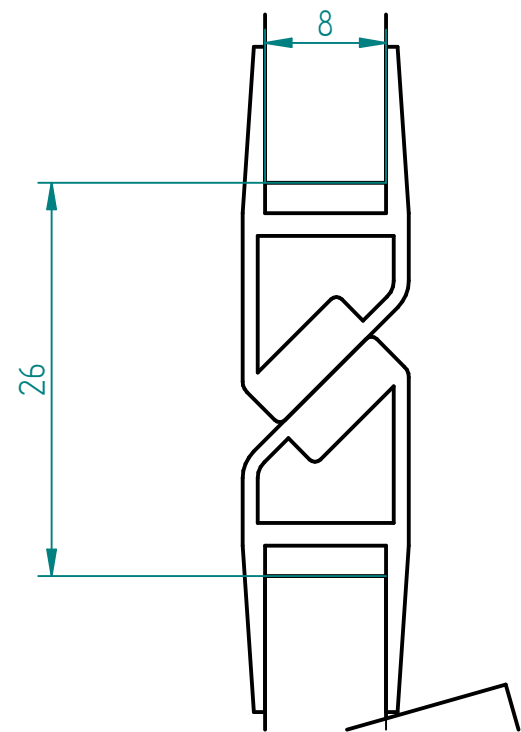

Schnitt G-G

EINZELHEIT B
1:2

EINZELHEIT E
1:2

EINZELHEIT A
2:1

EINZELHEIT C
1:2

	NAME	DATE		
gezeichnet	NH	23.03.2015		
geprüft			Kunde:	
Oberfl. Beschläge	geschliffen			
Stückzahl	1			
Glasart	ESG		SIZE	Benennung:
Glasstärke	8 mm		A 2	Nischendusche, Classic
Kanten	poliert		FILE NAME: Kipp-Thomas_2015-7177-V_ND_2-teilig-H-1-2_T-01_L-11_geschäft	
Oberfläche Glas	Klarglas		SCALE: M 1:10	WEIGHT: