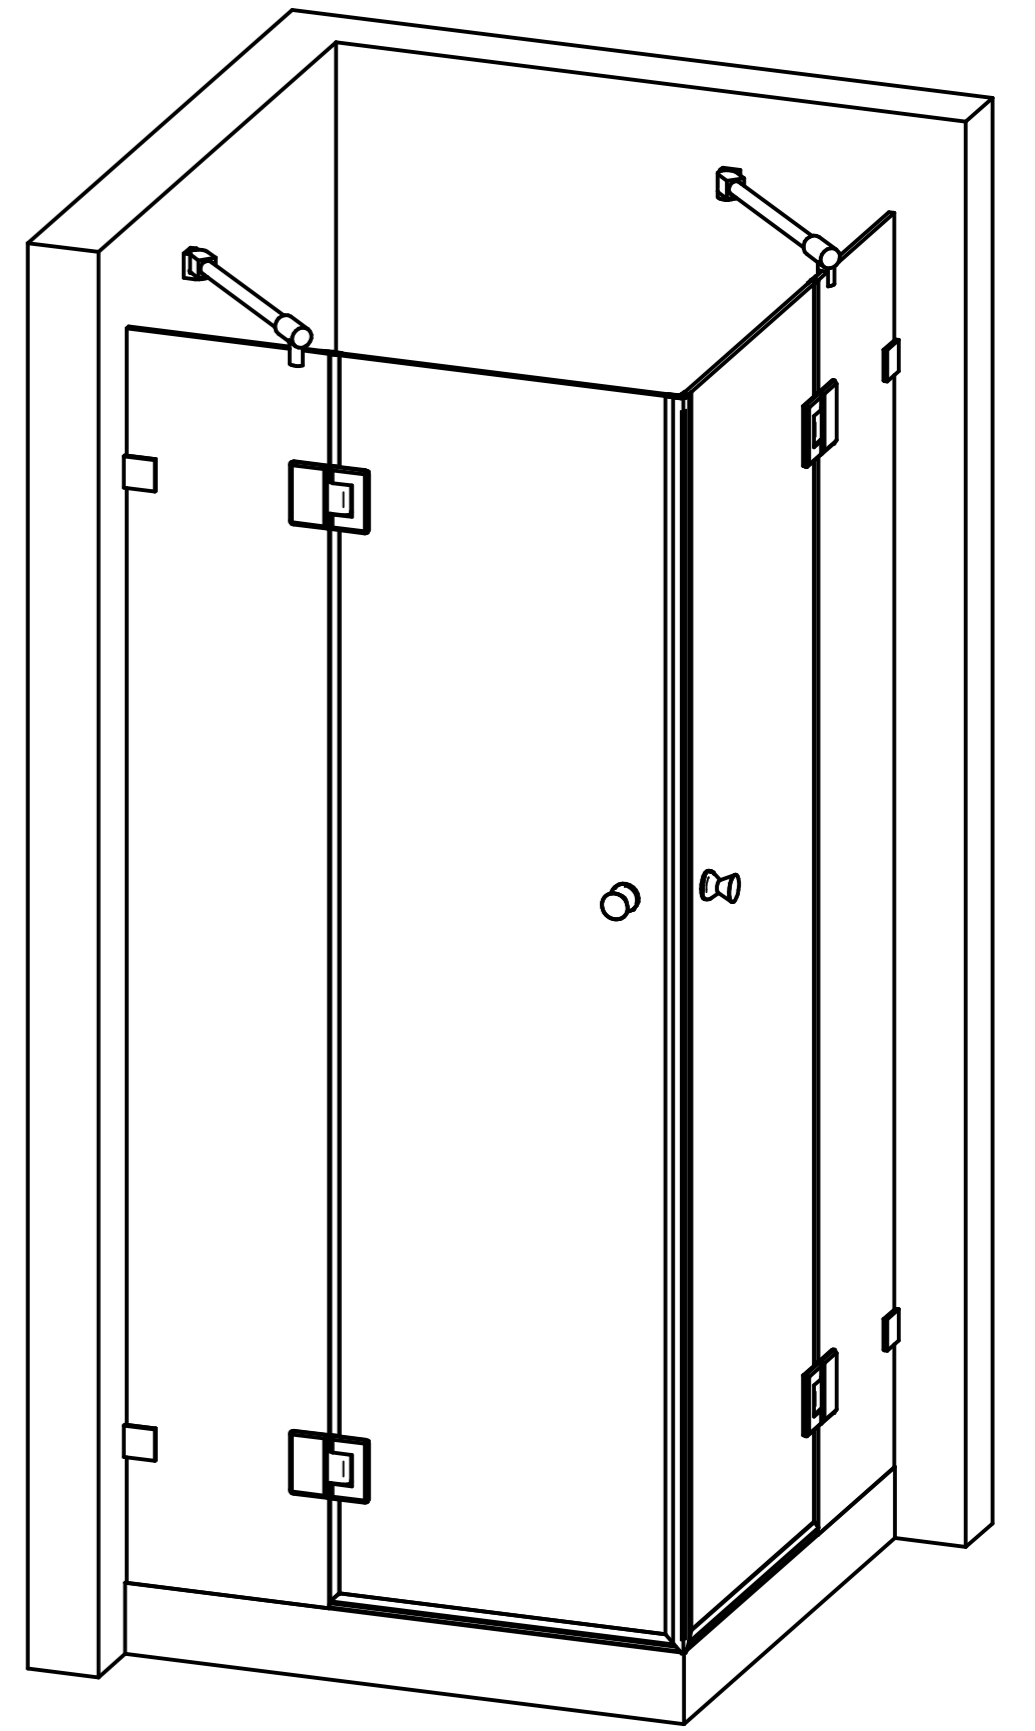

EINZELHEIT D
1:2

EINZELHEIT B
1:2

EINZELHEIT H
1:2

EINZELHEIT E
1:2

EINZELHEIT F
1:2

EINZELHEIT C
1:2

EINZELHEIT G
1:2

EINZELHEIT A
1:1

		NAME	DATE		
gezeichnet				Glasprofi24	
geprüft					
Oberfl. Beschläge	geschliffen	Kunde:			
Stückzahl	1				
Glasart	ESG	SIZE	Benennung:	REV	
Glasstärke	8	A 2	Eckdusche 4-Teilig		
Kanten	poliert				
Oberfläche Glas	Klarglas	SCALE:	M 1:10	WEIGHT:	