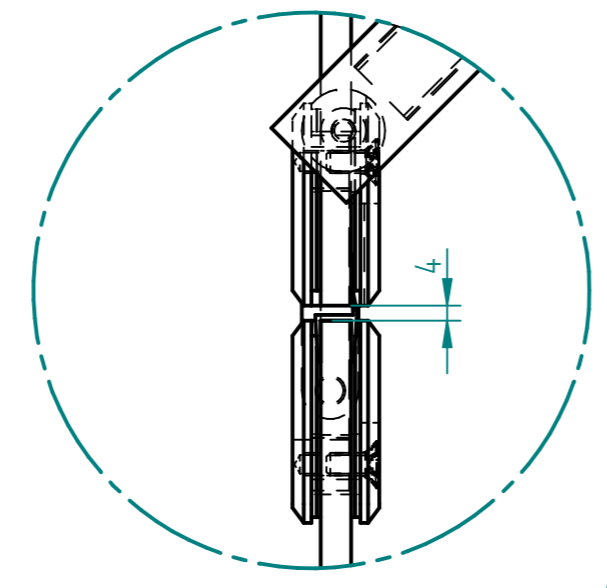

EINZELHEIT H
1:2