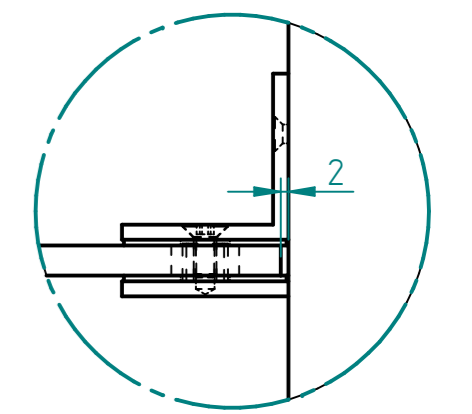

EINZELHEIT C
1:2