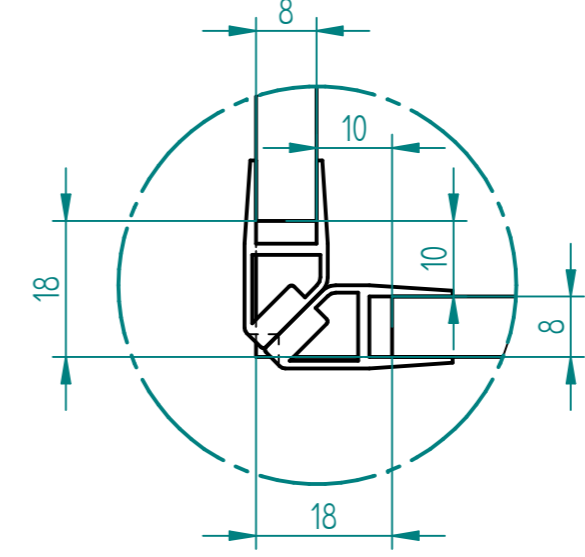

EINZELHEIT D
1:2

EINZELHEIT B
1:2

EINZELHEIT H
1:2

EINZELHEIT E
1:2

EINZELHEIT F
1:2

EINZELHEIT C
1:2

EINZELHEIT G
1:2

EINZELHEIT A
1:1

		NAME	DATE		
gezeichnet				Glasprofi24	
geprüft					
Oberfl. Beschläge	geschliffen	Kunde:			
Stückzahl	1				
Glasart	ESG	SIZE	Benennung:	REV	
Glasstärke	8	A 2	Eckdusche 4-Teilig		
Kanten	poliert				
Oberfläche Glas	Klarglas	SCALE:	M 1:10	WEIGHT:	