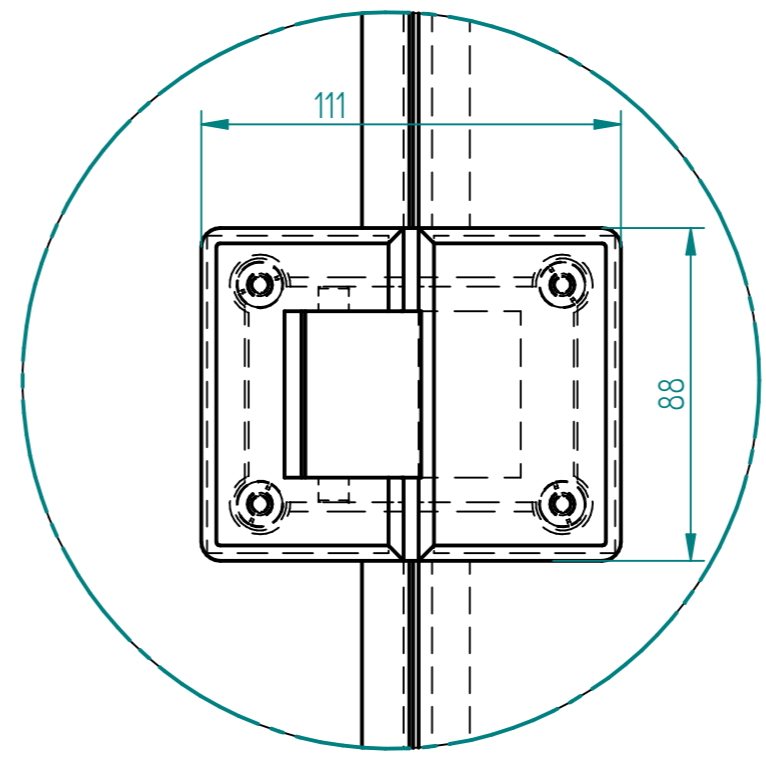

EINZELHEIT D
1:2

EINZELHEIT B
1:2

EINZELHEIT H
1:2

EINZELHEIT E
1:2

EINZELHEIT F
1:2

EINZELHEIT C
1:2

EINZELHEIT G
1:2

EINZELHEIT A
1:1

		NAME	DATE		
gezeichnet				Glasprofi24	
geprüft					
Oberfl. Beschläge	geschliffen	Kunde:			
Stückzahl	1				
Glasart	ESG	SIZE	Benennung:	REV	
Glasstärke	8	A 2	Eckdusche 4-Teilig		
Kanten	poliert				
Oberfläche Glas	Klarglas	SCALE:	M 1:10	WEIGHT:	