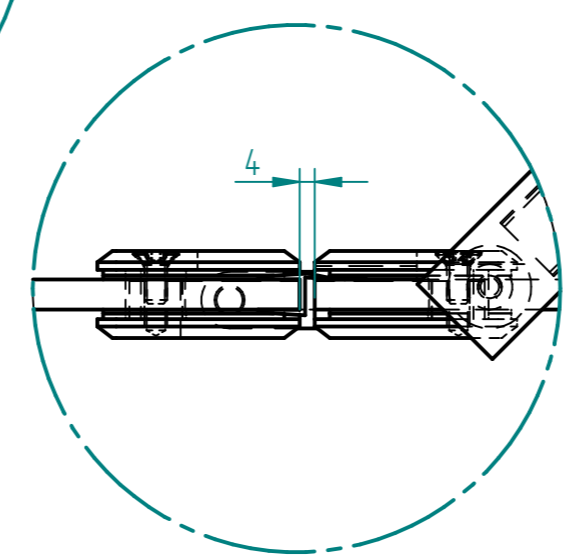

EINZELHEIT G
1:2