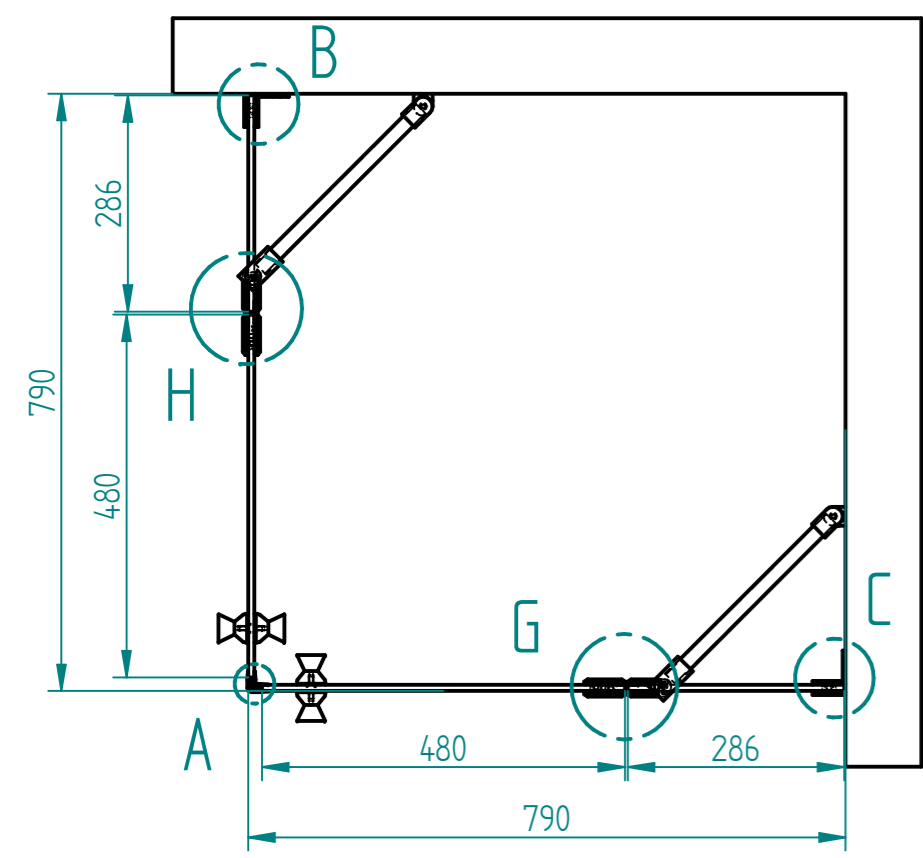

NAME	DATE		
gezeichnet				Glasprofi24	
geprüft					
Oberfl. Beschläge	geschliffen	Kunde:			
Stückzahl	1				
Glasart	ESG	SIZE	Benennung:	REV	
Glasstärke	8	A 2	Eckdusche 4-Teilig		
Kanten	poliert				
Oberfläche Glas	Klarglas	SCALE:	M 1:10	WEIGHT: