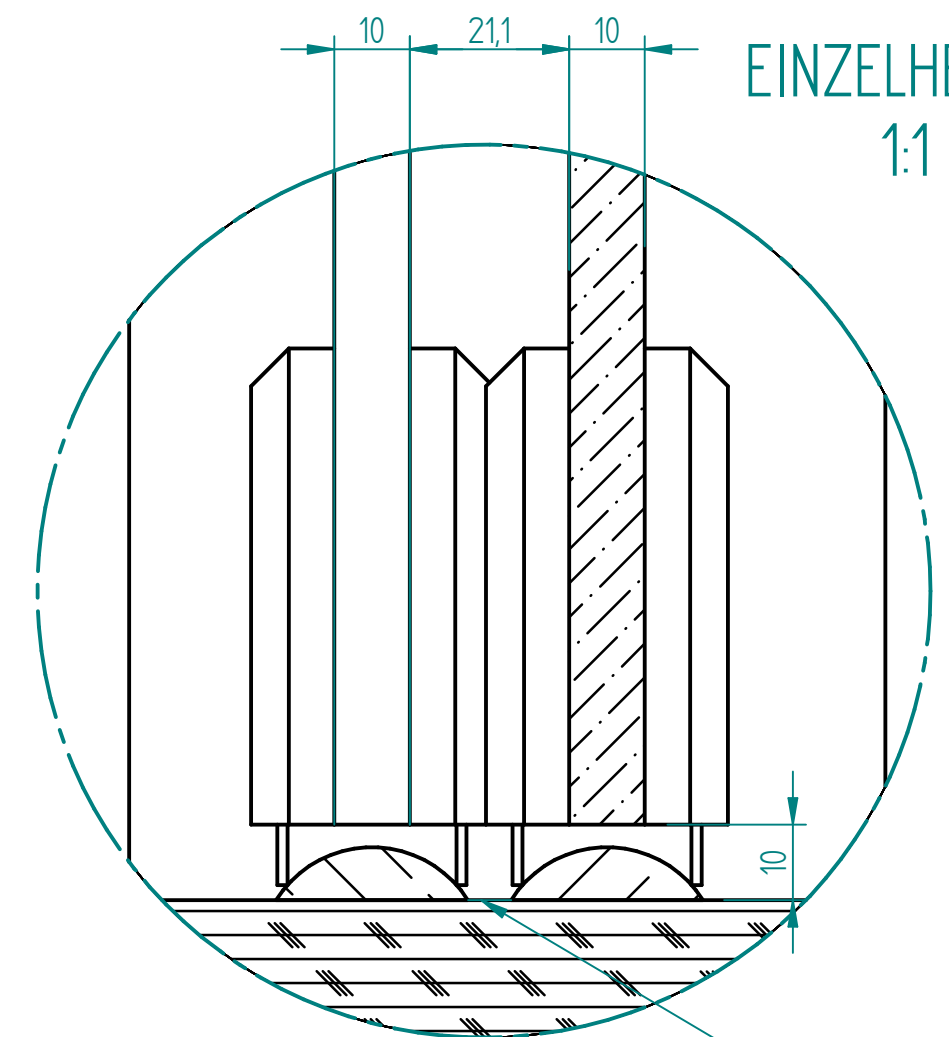

Schnitt A-A

EINZELHEIT B

1:1

EINZELHEIT C

1:1

bei Montage anpassen

Solid Edge Trial

	NAME	DATE		
gezeichnet			Glasprofi24	
geprüft				
Oberfl. Beschläge	geschliffen		Kunde:	
Stückzahl	1			
Glasart	ESG		SIZE	Benennung:
Glasstärke	10		A 2	Schiebetür Mercato SA8600B-2
Kanten	poliert			REV
Oberfläche Glas	Klarglas		SCALE: M 1:10	WEIGHT: