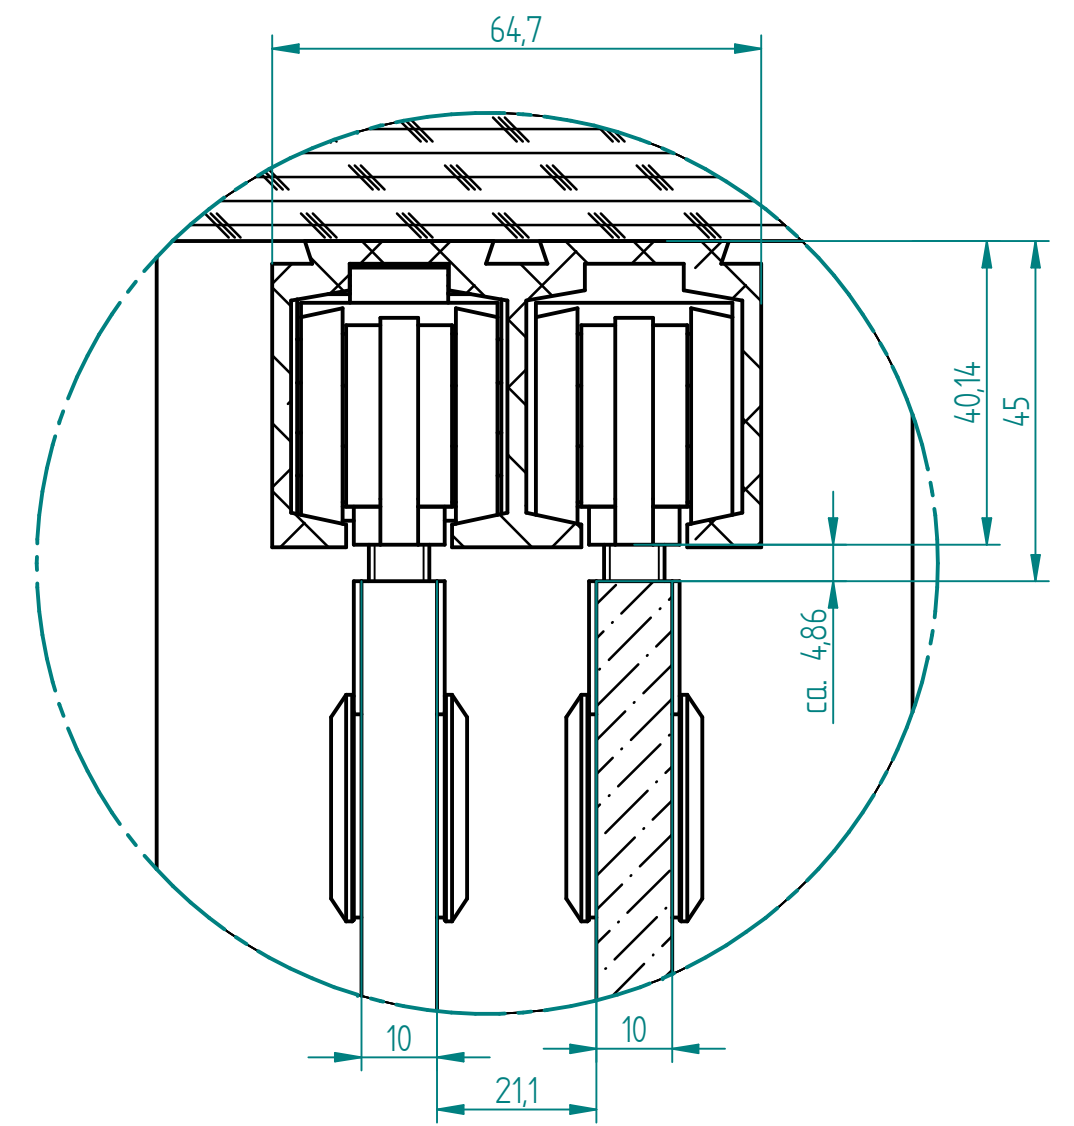

Schnitt A-A

EINZELHEIT B

1:1

EINZELHEIT C

1:1

bei Montage anpassen

Solid Edge Trial

	NAME	DATE		
gezeichnet			Glasprofi24	
geprüft				
Oberfl. Beschläge	geschliffen		Kunde:	
Stückzahl	1			
Glasart	ESG		SIZE	Benennung:
Glasstärke	10		A 2	Schiebetür Mercato SA8600B-2
Kanten	poliert			REV
Oberfläche Glas	Klarglas		SCALE: M 1:10	WEIGHT: