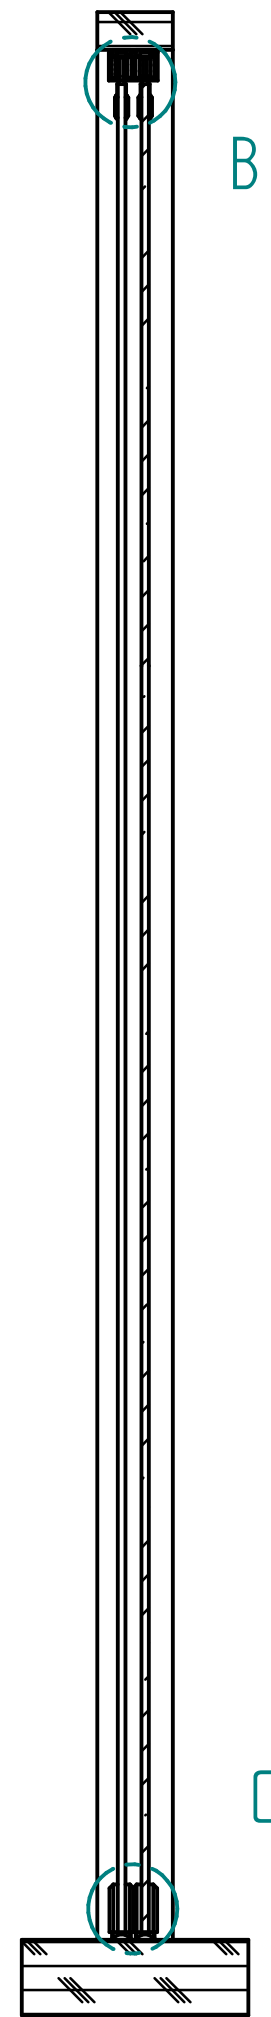

Schnitt A-A

EINZELHEIT B

1:1

EINZELHEIT C

1:1

bei Montage anpassen

Solid Edge Trial

	NAME	DATE		
gezeichnet			Glasprofi24	
geprüft				
Oberfl. Beschläge	geschliffen		Kunde:	
Stückzahl	1			
Glasart	ESG		SIZE	Benennung:
Glasstärke	10		A 2	Schiebetür Mercato SA8600B-2
Kanten	poliert			REV
Oberfläche Glas	Klarglas		SCALE: M 1:10	WEIGHT: