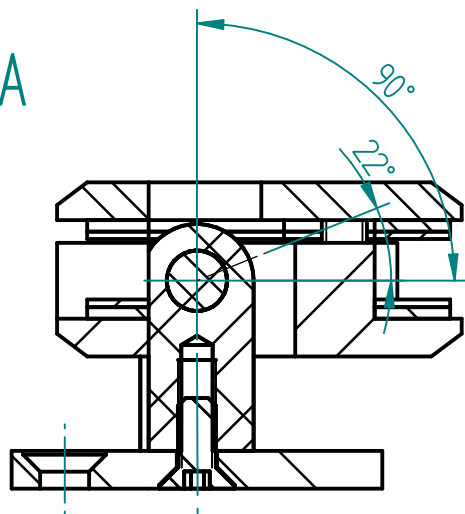

Schnitt A-A

	NAME	DATE	ETG BY KEVIN KREYER EDELSTAHL TRIEFT GLAS		
gezeichnet			Kunde:		
geprüft					
Stückzahl			Benennung: SA8500H-1		REV
Werkstoff	VA-Stahl geschliffen	SIZE	A4		
Masse					
			SCALE: M 1:10	WEIGHT:	