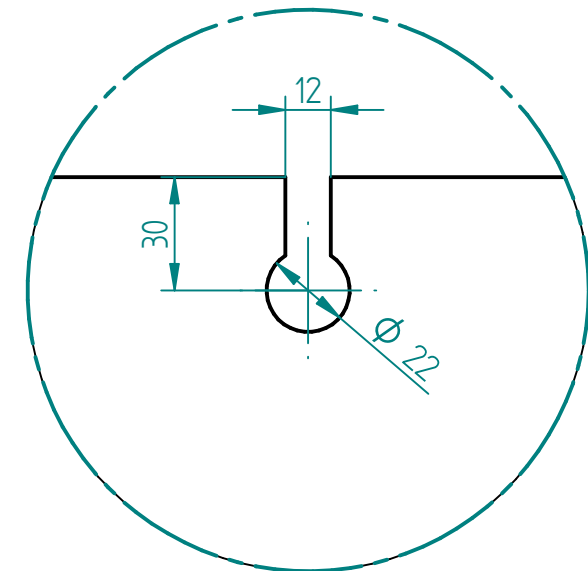

EINZELHEIT A
1:2

Musterzeichnung!
Maße nicht individuell übertragbar!

	NAME	DATE		
gezeichnet			Glasprofi24 <small>Produktions-Service-Technik-Unternehmen GmbH</small>	
geprüft				
Oberfl. Beschläge	geschliffen		Kunde:	
Stückzahl	1			
Glasart	ESG	SIZE	Benennung:	REV
Glasstärke	10	A3	Schiebetür MERCATO	
Kanten	poliert			
Oberfläche Glas	Klarglas	SCALE: M 1:10	WEIGHT:	