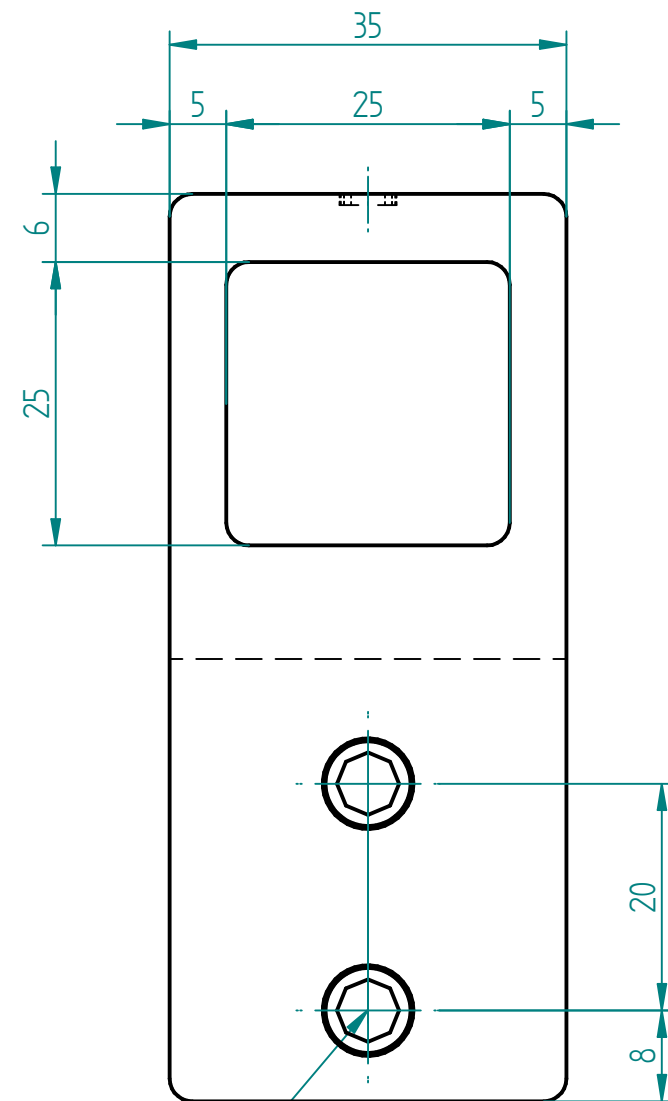

Madenschrauben zum fixieren der Stange

Madenschrauben zum fixieren des Glases

	NAME	DATE		
gezeichnet				
geprüft			Stückzahl: 1	
			Material: Edelstahl	SIZE: A3
			Oberfläche: matt geschliffen	Bodenstütze eckig
			FILE NAME: 9000A-9B.dft	
			SCALE: M 1:2	WEIGHT:
				REV