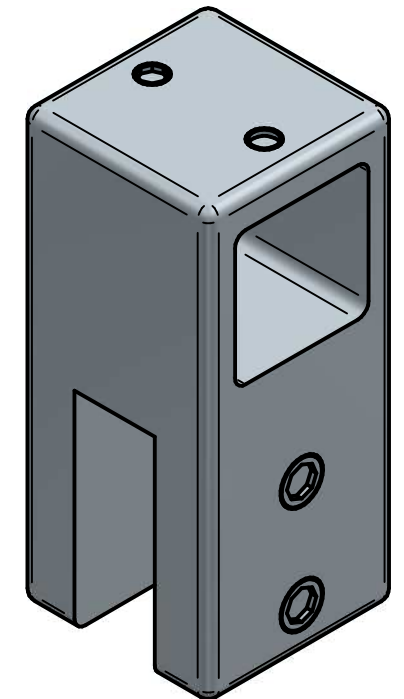

Madenschrauben zum fixieren der Stange

Madenschrauben zum fixieren des Glases

	NAME	DATE		
gezeichnet				
geprüft			Stückzahl: 1	
			Material: Edelstahl	SIZE: A3
			Oberfläche: matt geschliffen	Bodenstütze eckig
			FILE NAME: 9000A-9B.dft	
			SCALE: M 1:2	WEIGHT:
				REV