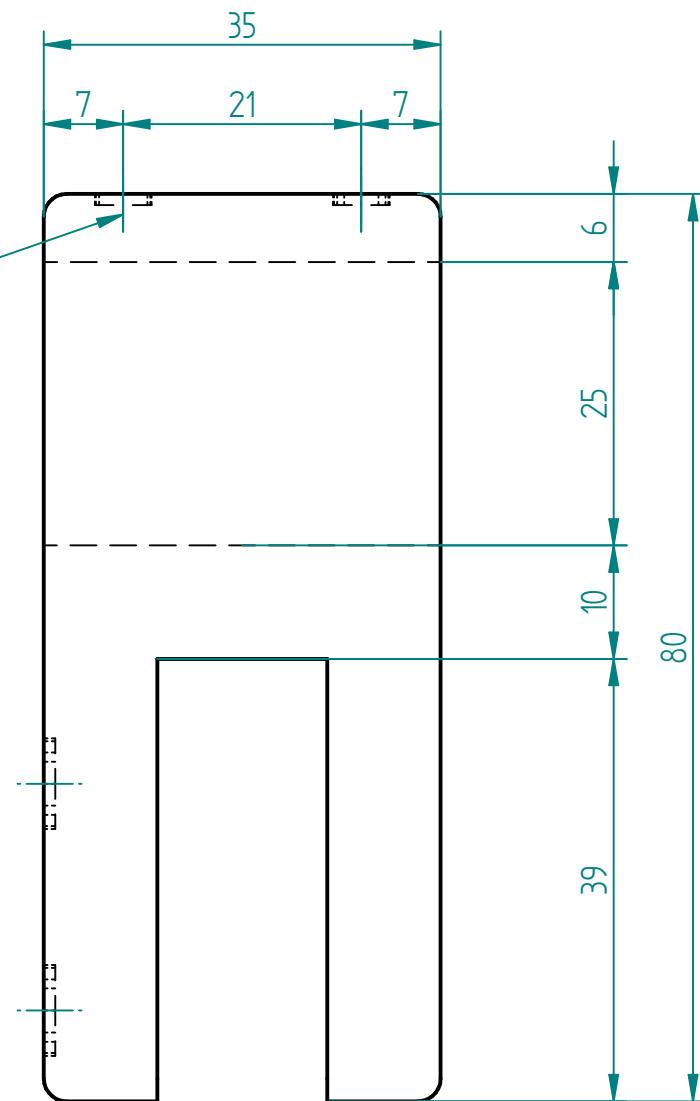

Madenschrauben zum fixieren der Stange

Madenschrauben zum fixieren des Glases

	NAME	DATE		
gezeichnet				
geprüft			Stückzahl: 1	
			Material: Edelstahl	SIZE: A3
			Oberfläche: matt geschliffen	Bodenstütze eckig
			FILE NAME: 9000A-9B.dft	
			SCALE: M 1:2	WEIGHT:
				REV