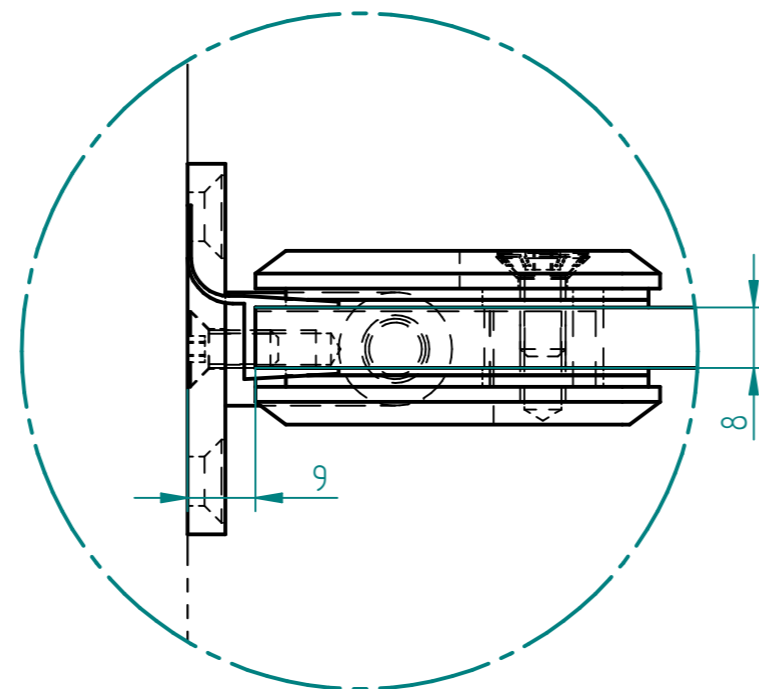

EINZELHEIT C
1:2

EINZELHEIT B
2:1

EINZELHEIT A
1:1

EINZELHEIT D
1:2

	NAME	DATE	Glasprofi24	
gezeichnet	-	11/20/12		
geprüft			Kunde:	
Oberfl. Beschläge	geschliffen			
Stückzahl	1			
Glasart	ESG		SIZE	Benennung:
Glasstärke	8 mm		A 2	Nischentür
Kanten	poliert			
Oberfläche Glas	Klarglas		SCALE: M 1:10	WEIGHT: