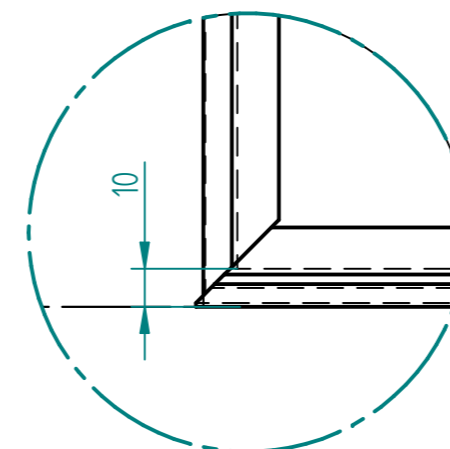

EINZELHEIT C
1:2

EINZELHEIT B
2:1

EINZELHEIT A
1:1

EINZELHEIT D
1:2

	NAME	DATE	Glasprofi24	
gezeichnet	-	11/20/12		
geprüft			Kunde:	
Oberfl. Beschläge	geschliffen			
Stückzahl	1			
Glasart	ESG		SIZE	Benennung:
Glasstärke	8 mm		A 2	Nischentür
Kanten	poliert			
Oberfläche Glas	Klarglas		SCALE: M 1:10	WEIGHT: