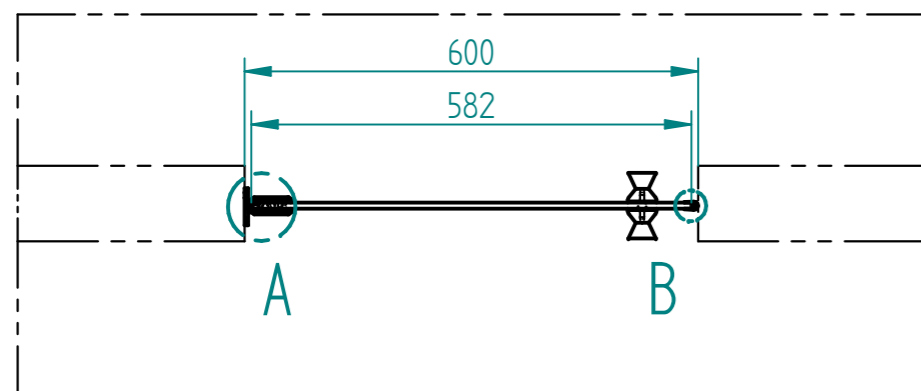

EINZELHEIT C
1:2

EINZELHEIT B
2:1

EINZELHEIT A
1:1

EINZELHEIT D
1:2

	NAME	DATE	Glasprofi24	
gezeichnet	-	11/20/12		
geprüft			Kunde:	
Oberfl. Beschläge	geschliffen			
Stückzahl	1			
Glasart	ESG		SIZE	Benennung:
Glasstärke	8 mm		A 2	Nischentür
Kanten	poliert			
Oberfläche Glas	Klarglas		SCALE: M 1:10	WEIGHT: