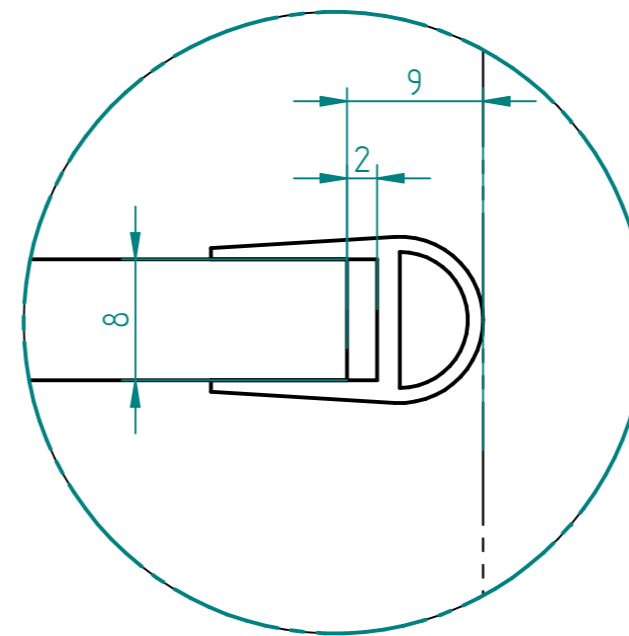

EINZELHEIT C
1:2

EINZELHEIT B
2:1

EINZELHEIT A
1:1

EINZELHEIT D
1:2

	NAME	DATE	Glasprofi24	
gezeichnet	-	11/20/12		
geprüft			Kunde:	
Oberfl. Beschläge	geschliffen			
Stückzahl	1			
Glasart	ESG		SIZE	Benennung:
Glasstärke	8 mm		A 2	Nischentür
Kanten	poliert			
Oberfläche Glas	Klarglas		SCALE: M 1:10	WEIGHT: