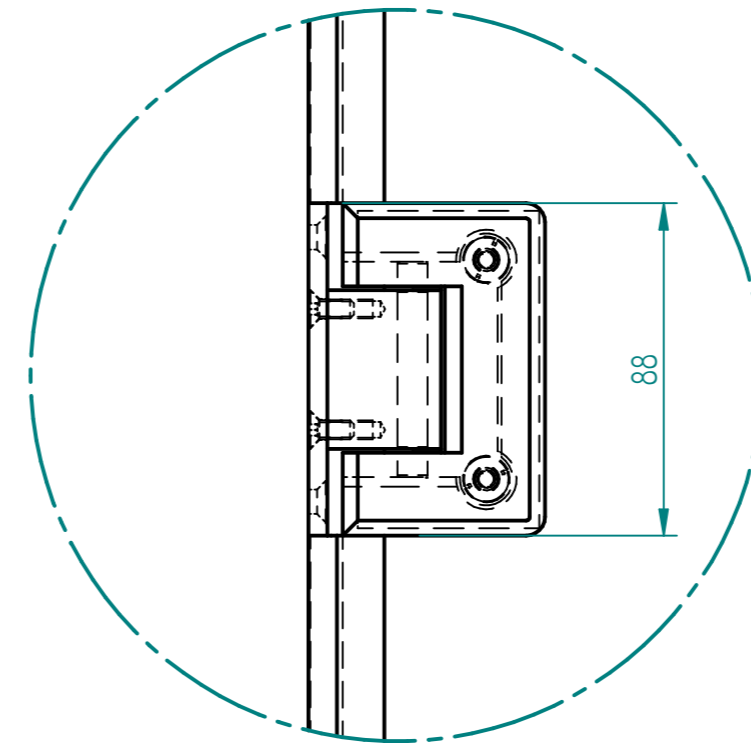

EINZELHEIT C
1:2

EINZELHEIT B
2:1

EINZELHEIT A
1:1

EINZELHEIT D
1:2

	NAME	DATE	Glasprofi24	
gezeichnet	-	11/20/12		
geprüft			Kunde:	
Oberfl. Beschläge	geschliffen			
Stückzahl	1			
Glasart	ESG		SIZE	Benennung:
Glasstärke	8 mm		A 2	Nischentür
Kanten	poliert			
Oberfläche Glas	Klarglas		SCALE: M 1:10	WEIGHT: