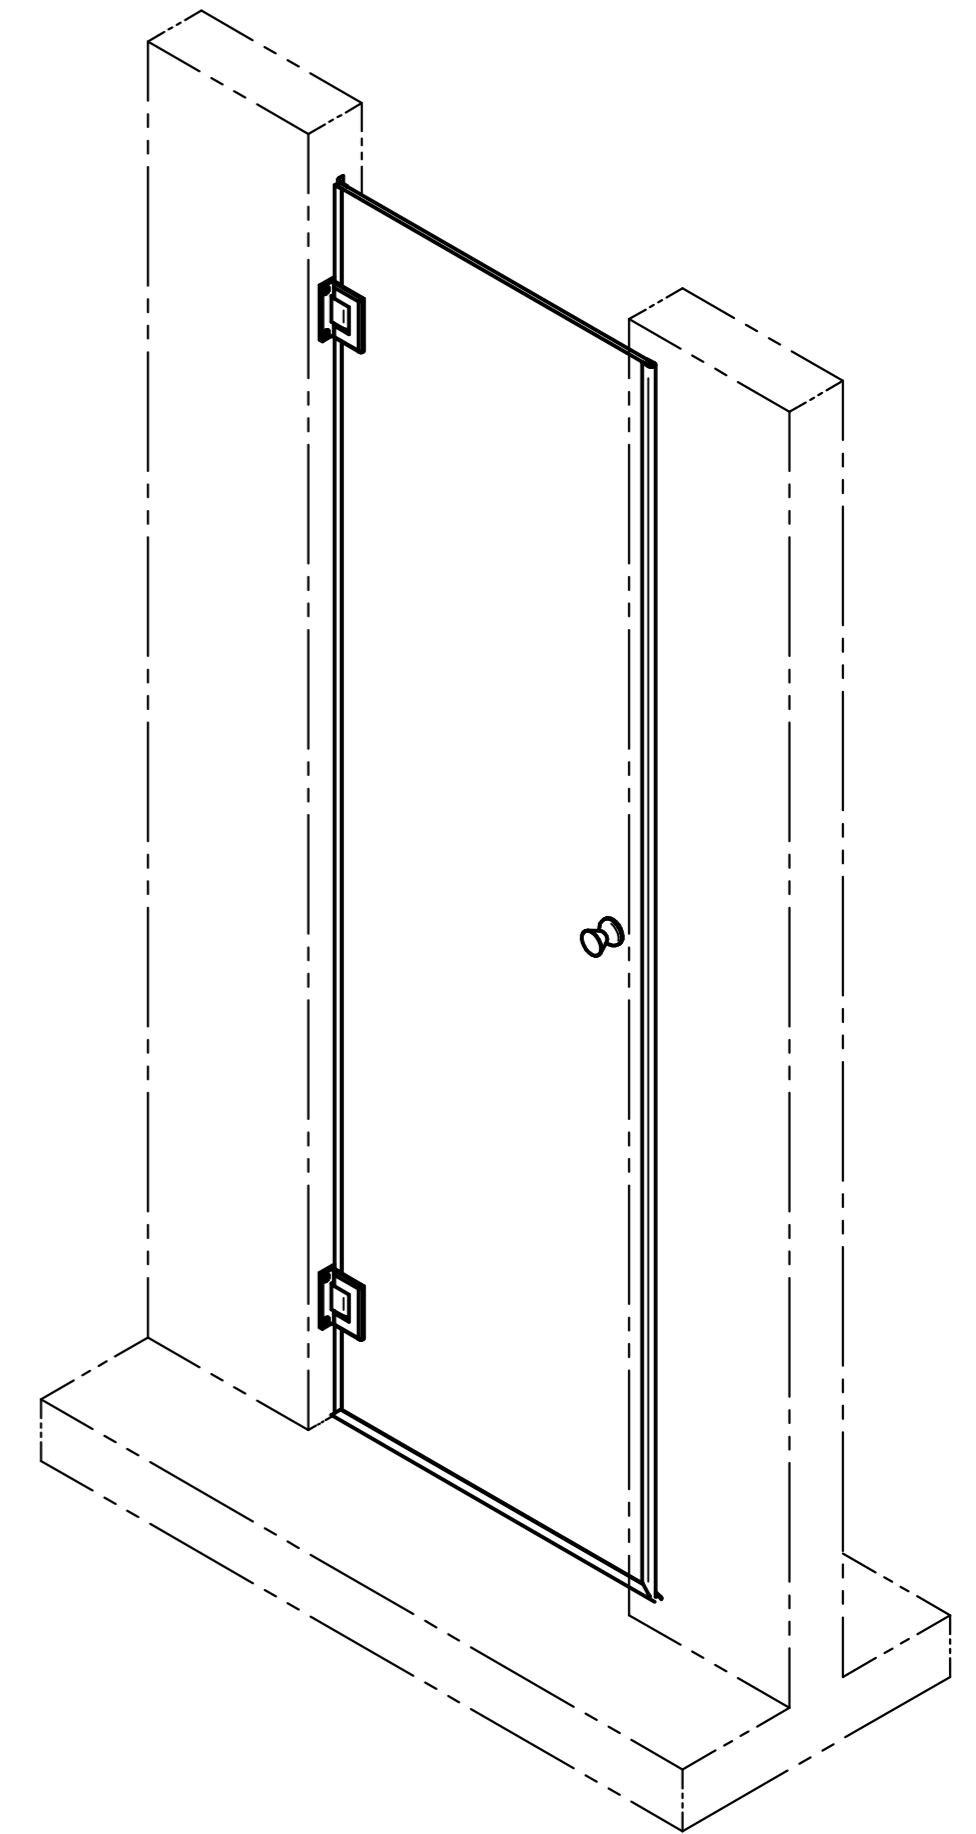

EINZELHEIT C
1:2

EINZELHEIT B
2:1

EINZELHEIT A
1:1

EINZELHEIT D
1:2

	NAME	DATE	Glasprofi24	
gezeichnet	-	11/20/12		
geprüft			Kunde:	
Oberfl. Beschläge	geschliffen			
Stückzahl	1			
Glasart	ESG		SIZE	Benennung:
Glasstärke	8 mm		A 2	Nischentür
Kanten	poliert			
Oberfläche Glas	Klarglas		SCALE: M 1:10	WEIGHT: