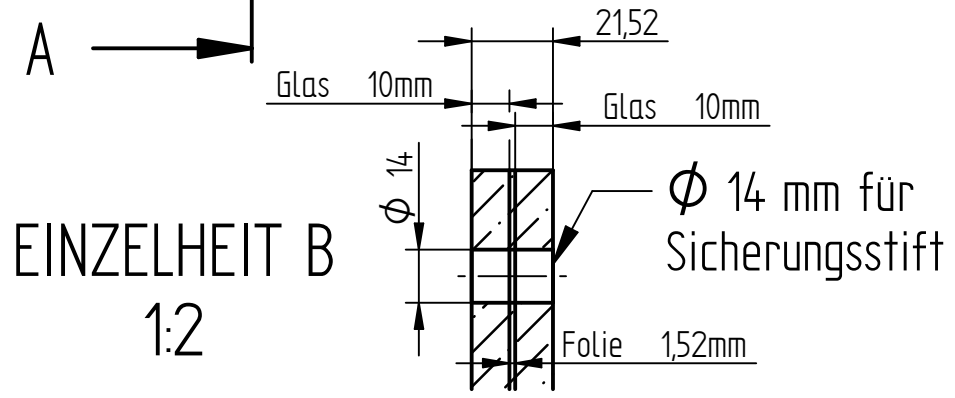

Sentry Glas

EINZELHEIT B  
1:2

	NAME	DATE	ETG BY KEVIN KREYER		
gezeichnet	-	-	EDELSTAHL TRIFFT GLAS		
geprüft			Kunde: -		
Oberfl. Beschläge	geschliffen				
Stückzahl	-				
Glasart	Sentry Glas	SIZE	Benennung:		REV
Glasstärke	2x8	<b>A4</b>	Glas für Vordach DURA	2x10 mm	
Kanten	poliert	FILE NAME: Dura_Glas_2x10_ETG.dft			
Oberfläche Glas	Klarglas	SCALE: M 1:10	WEIGHT:		