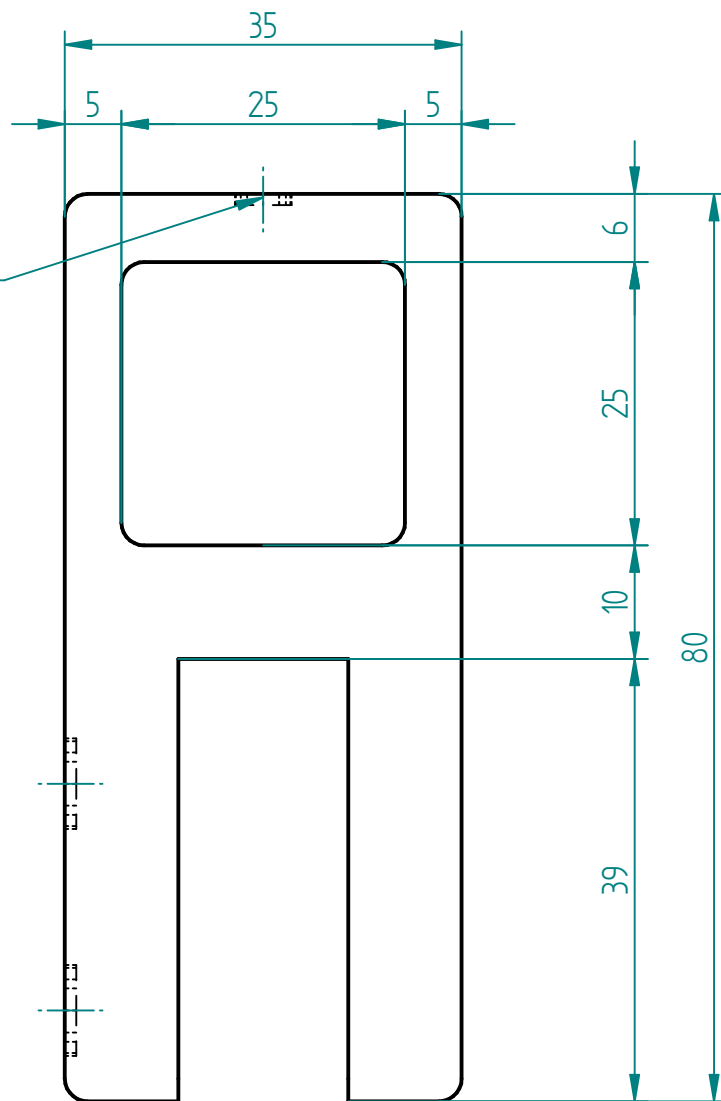

Madenschrauben zum fixieren der Stange

Madenschrauben zum fixieren des Glases

	NAME	DATE		
gezeichnet				
geprüft				
Stückzahl	1		SIZE	REV
Material	Edelstahl		A3	
Oberfläche	matt geschliffen		FILE NAME: 9000A-9.dft	
			SCALE: M 1:2	WEIGHT: