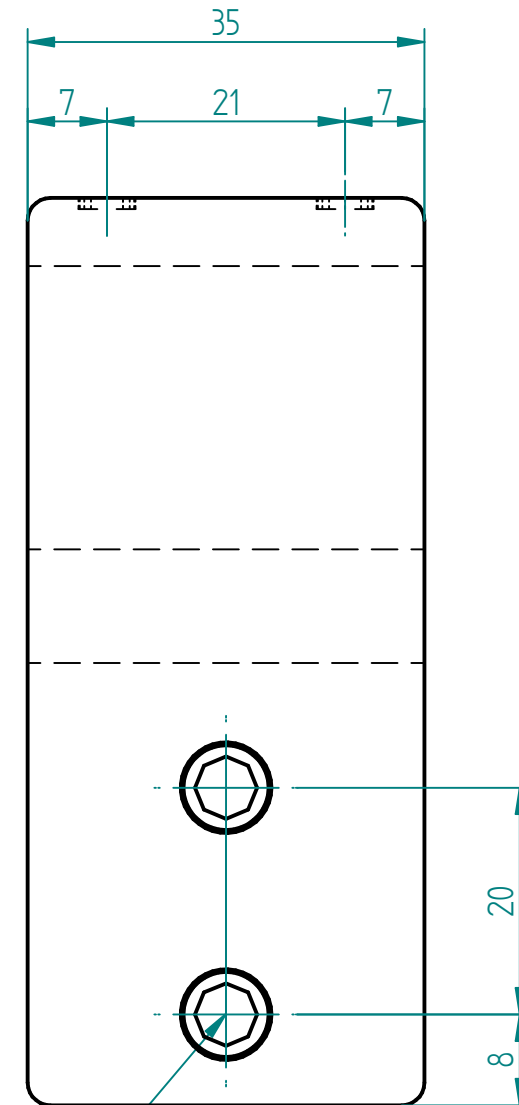

Madenschrauben zum fixieren der Stange

Madenschrauben zum fixieren des Glases

	NAME	DATE		
gezeichnet				
geprüft				
Stückzahl	1		SIZE	REV
Material	Edelstahl		A3	
Oberfläche	matt geschliffen		FILE NAME: 9000A-9.dft	
			SCALE: M 1:2	WEIGHT: