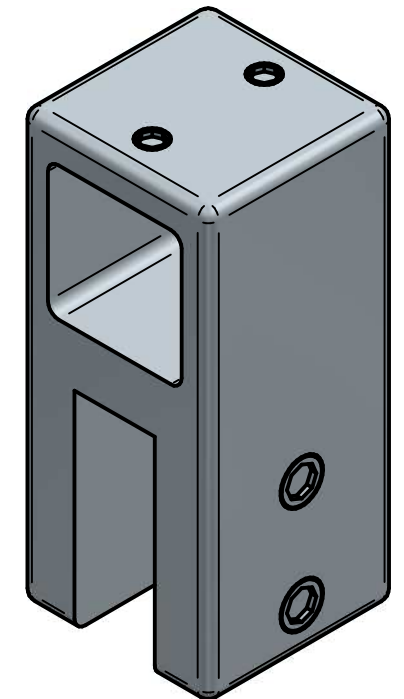

Madenschrauben zum fixieren der Stange

Madenschrauben zum fixieren des Glases

	NAME	DATE		
gezeichnet				
geprüft				
Stückzahl	1		SIZE	REV
Material	Edelstahl		A3	
Oberfläche	matt geschliffen		FILE NAME: 9000A-9.dft	
			SCALE: M 1:2	WEIGHT: