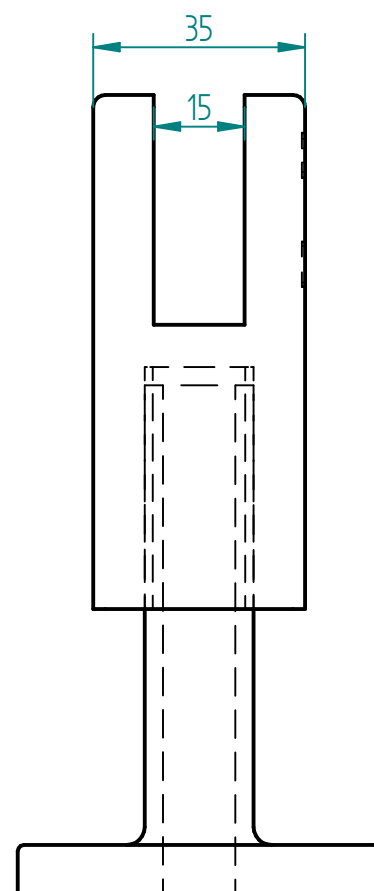

Madenschrauben zum
fixieren des Glases

	NAME	DATE		
gezeichnet				
geprüft				
Stückzahl	1		SIZE A3	
Material	Edelstahl			
Oberfläche	matt geschliffen		FILE NAME: 9000A-8.dft	