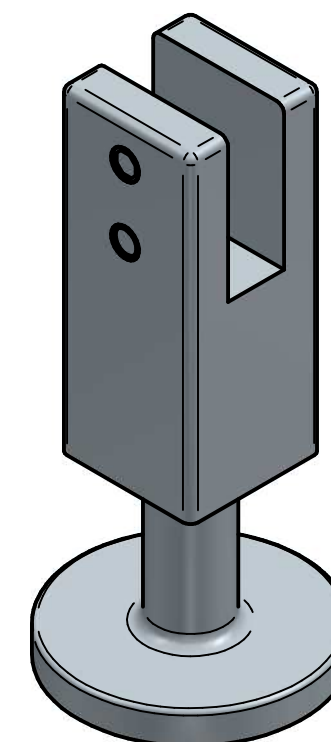

Madenschrauben zum
fixieren des Glases

	NAME	DATE		
gezeichnet				
geprüft				
Stückzahl	1		SIZE A3	
Material	Edelstahl			
Oberfläche	matt geschliffen		FILE NAME: 9000A-8.dft	