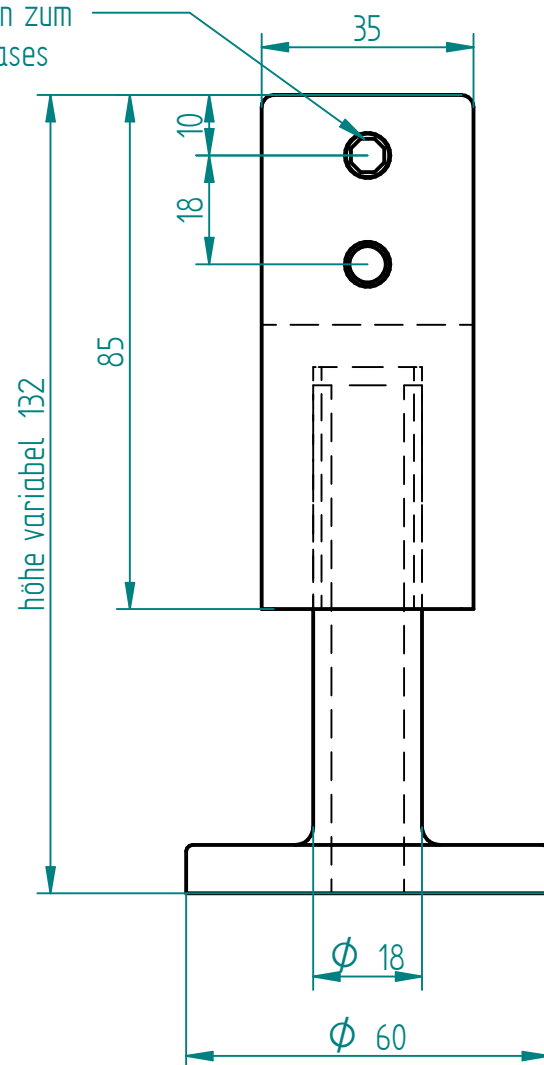

Madenschrauben zum
fixieren des Glases

	NAME	DATE		
gezeichnet				
geprüft				
Stückzahl	1		SIZE A3	
Material	Edelstahl			
Oberfläche	matt geschliffen		FILE NAME: 9000A-8.dft	