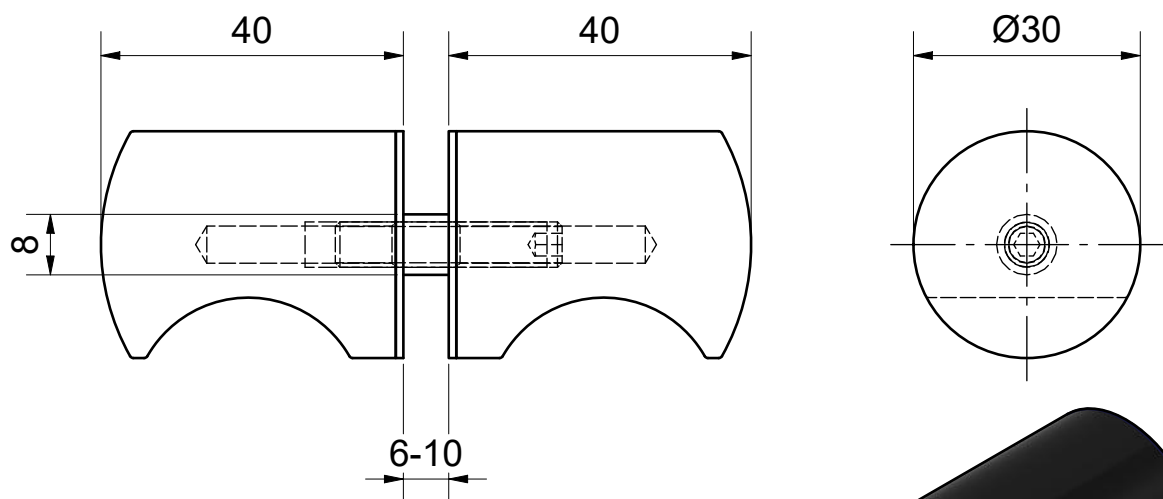

Datenblatt:

| | |
|---------------|-----------------------------------|
| Artikel-Nr.: | 8500-T090-9005 |
| Bezeichnung: | Griff rund matt Black Edition |
| Material: | Messing |
| Oberfläche: | Schwarz |
| Auslieferung: | Paar |

Glasbohrung: Ø10mm