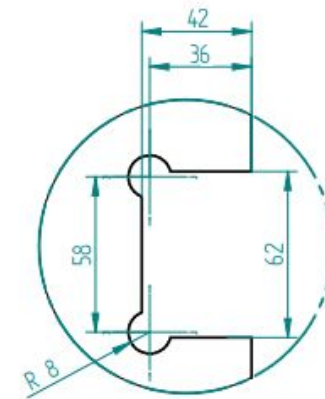

EINZELHEIT A 1:2

	NAME	DATE		
gezeichnet	Bl	09/21/12	Glasprofi24	
geprüft			Kunde	
Oberfl. Beschläge	geschliffen		<input type="text"/>	
Stückzahl	1			
Glasart	ESG	SIZE	Benennung:	REV
Glasstärke	8 mm	A3	Tür	
Kanten	poliert	FILE NAME:	_tuer.dft	
Oberfläche Glas	Klarglas	SCALE:	M 1:10	WEIGHT: