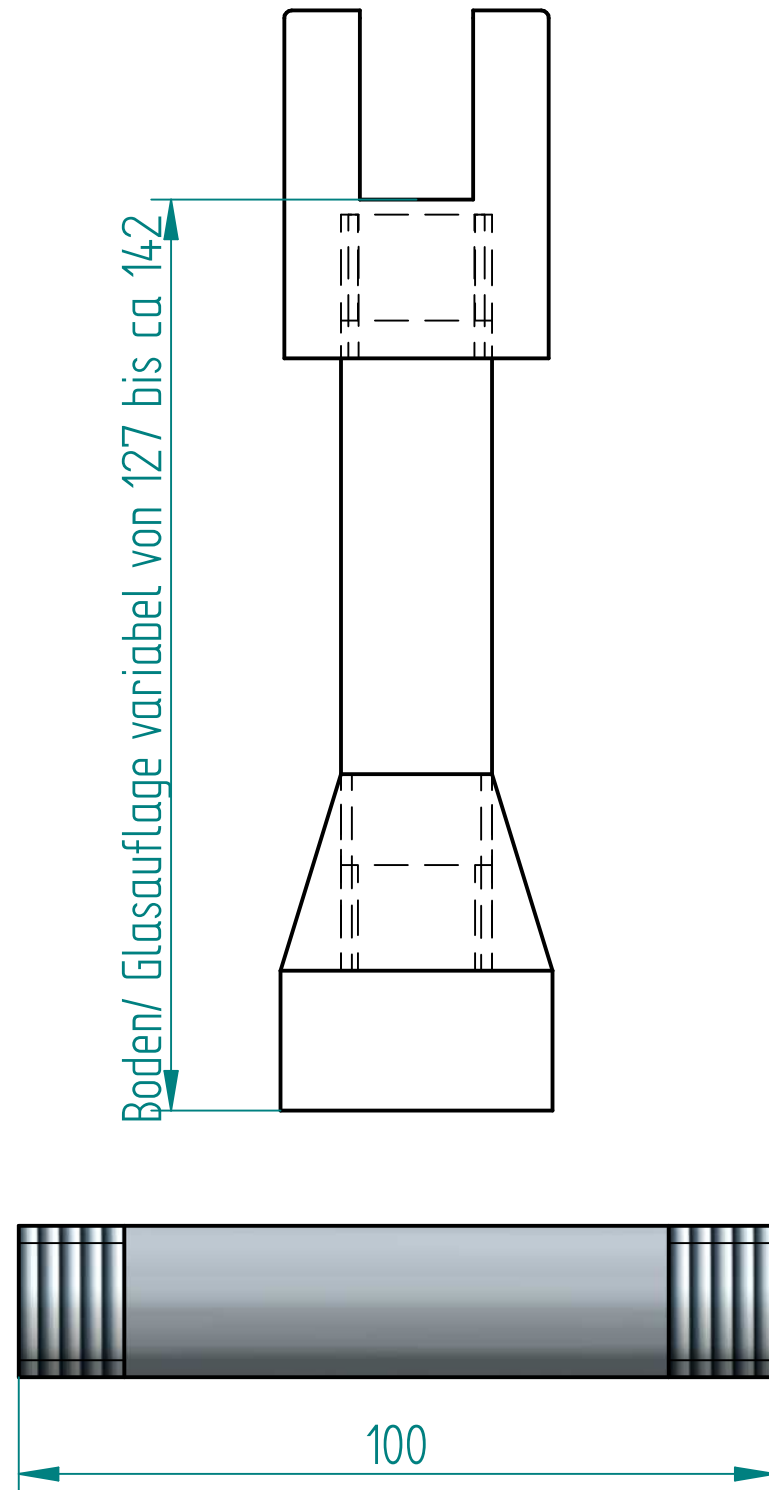

### Standard

### Variante A

### Variante B

	NAME	DATE	<b>ETG</b> BY KEVIN KREYER EDELSTAHL TRIFFT GLAS		
gezeichnet					
geprüft			Benennung: 9000A-2		
Stückzahl	1		SIZE <b>A3</b>	Bodenstütze	REV
Material	Edelstahl V2A				
Oberfläche	matt geschliffen		FILE NAME: 9000A_2.dft		
			SCALE: M 1:2	WEIGHT:	