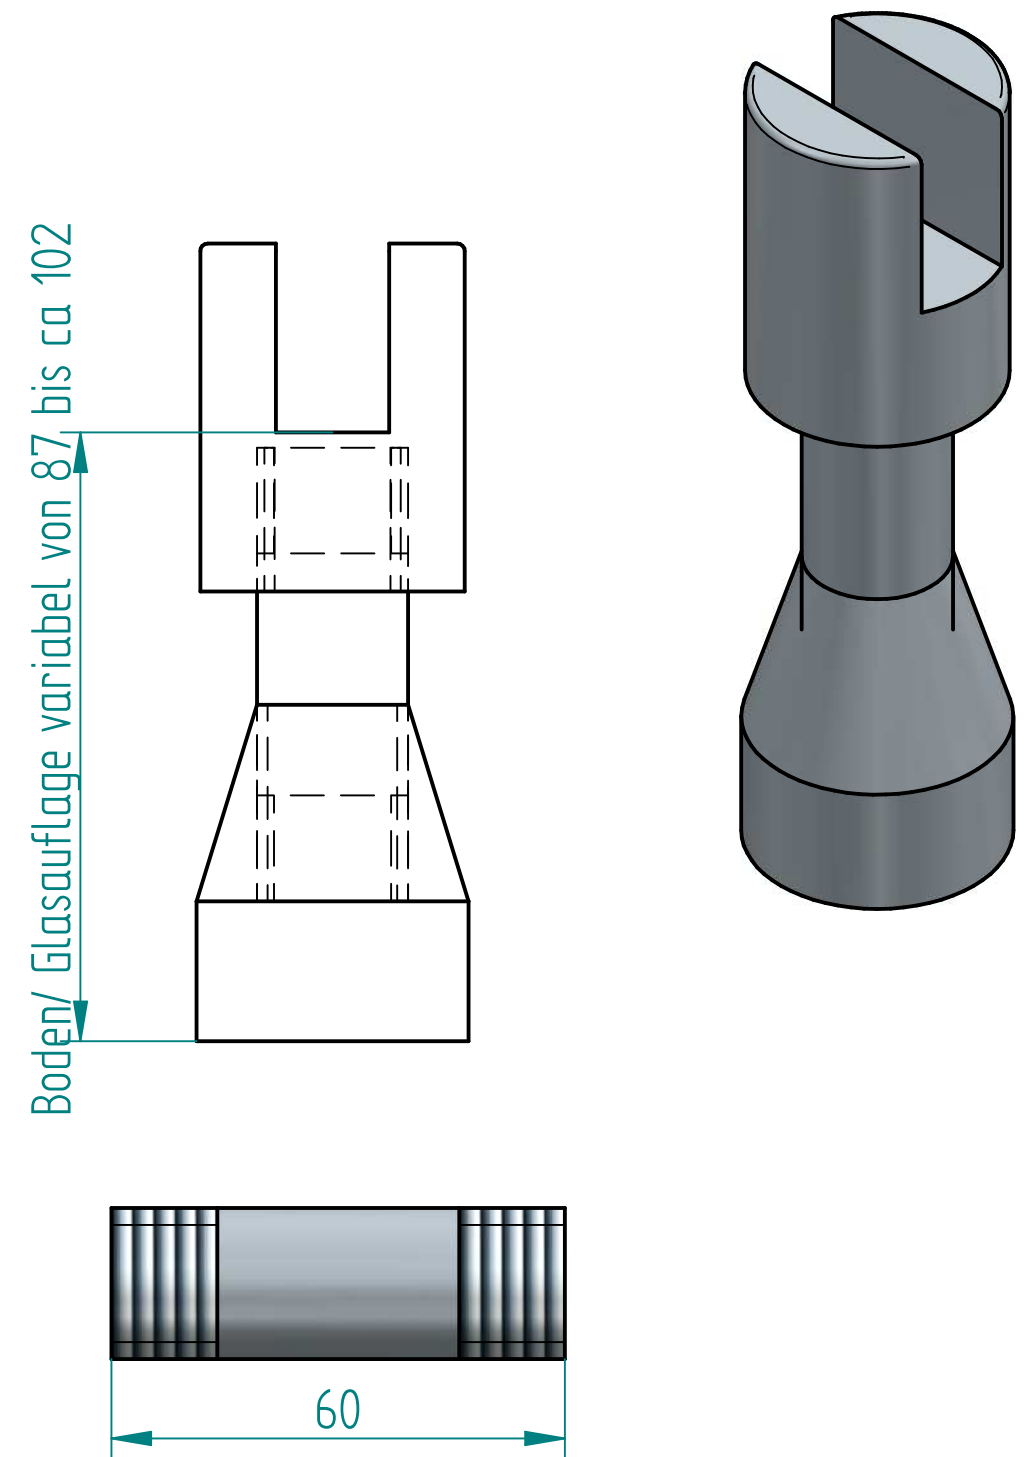

### Standard

### Variante A

### Variante B

	NAME	DATE	<b>ETG</b> BY KEVIN KREYER EDELSTAHL TRIFFT GLAS		
gezeichnet					
geprüft			Benennung: 9000A-2		
Stückzahl	1		SIZE <b>A3</b>	Bodenstütze	REV
Material	Edelstahl V2A				
Oberfläche	matt geschliffen		FILE NAME: 9000A_2.dft		
			SCALE: M 1:2	WEIGHT:	