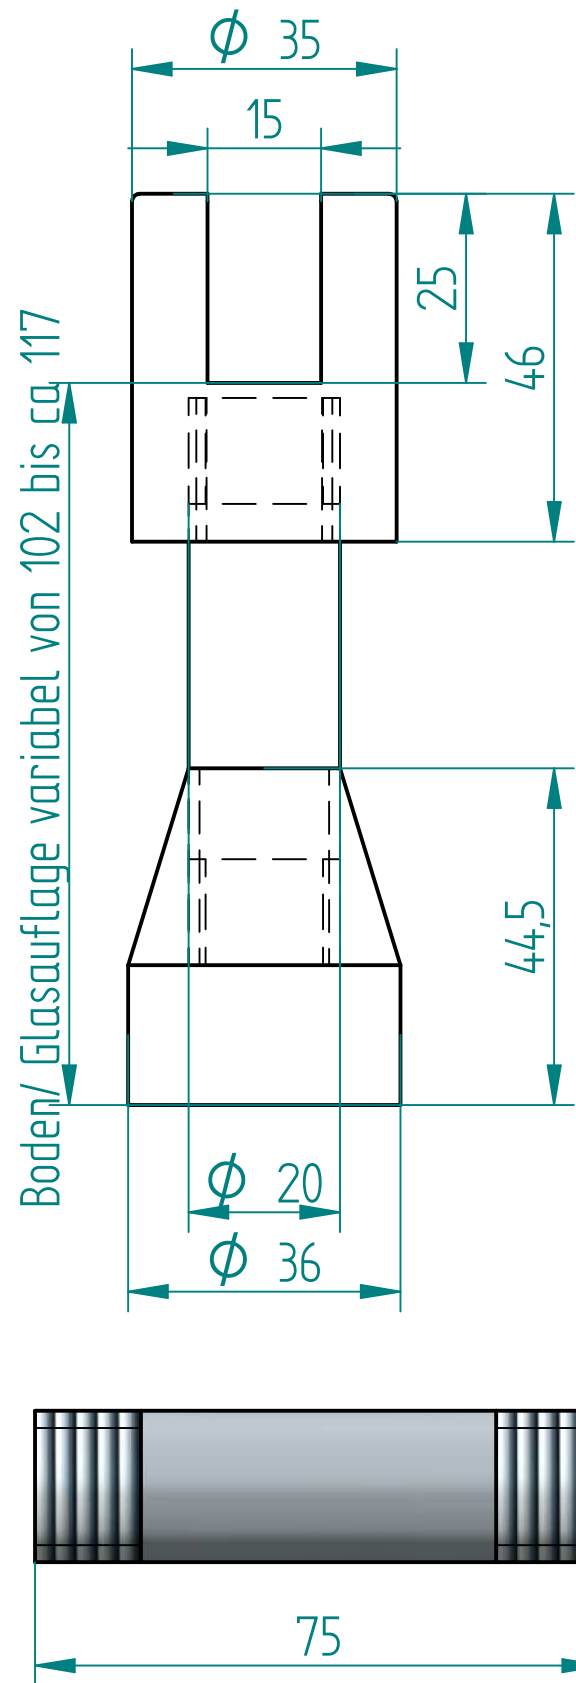

### Standard

### Variante A

### Variante B

	NAME	DATE	<b>ETG</b> BY KEVIN KREYER EDELSTAHL TRIFFT GLAS		
gezeichnet					
geprüft			Benennung: 9000A-2		
Stückzahl	1		SIZE <b>A3</b>	Bodenstütze	REV
Material	Edelstahl V2A				
Oberfläche	matt geschliffen		FILE NAME: 9000A_2.dft		
			SCALE: M 1:2	WEIGHT:	